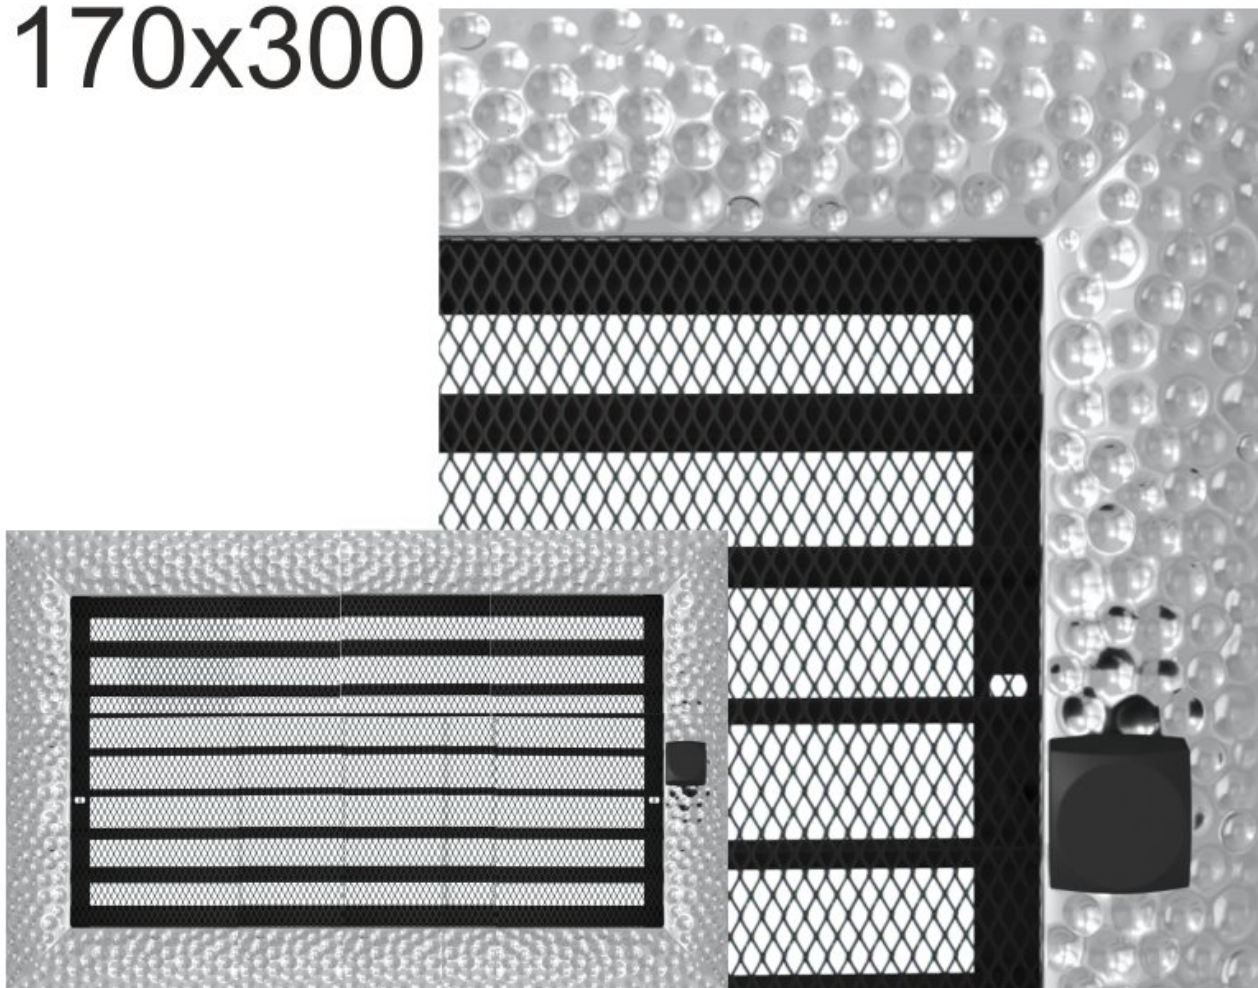

Krbová mřížka exkluzivní

VENUS niklovaná s žaluzií 170x300

Dostupnost : 3 až 4 týdny

Krbová mřížka pro teplovzdušné rozvody krbů profil rámečku VENUS niklovaná s žaluzií 170x300 mm, pro odvětrávání, ventilace, přívody vzduchu, mřížka se zazdívacím rámečkem

Kód produktu	620.430-000015
Výrobce	Kratki

Cena	0,00 Kč 0,00 Kč bez DPH
------	-----------------------------------

170x300

Parametry

Rozměr mřížky (venkovní rozměr rámečku) (mm) **170x300 mm**

Usazovací rozměr (montážní rámeček) (mm)	150x280 mm
Barva - typ barevného provedení	niklovaná (galvanicky pokovená, lesklá)
Určeno k použití	Do interiéru, pro rozvody teplého vzduchu, větrání ...
Balení	Kartonová krabice, mřížka, zadní rámeček

Detailní popis

Krbová mřížka pro teplovzdušné rozvody krbů profil rámečku VENUS niklovaná s žaluzií 170x300 mm, pro odvětrávání, ventilace, přívody vzduchu, mřížka se zadržovacím rámečkem

Montáž krbové mřížky - příklady řešení