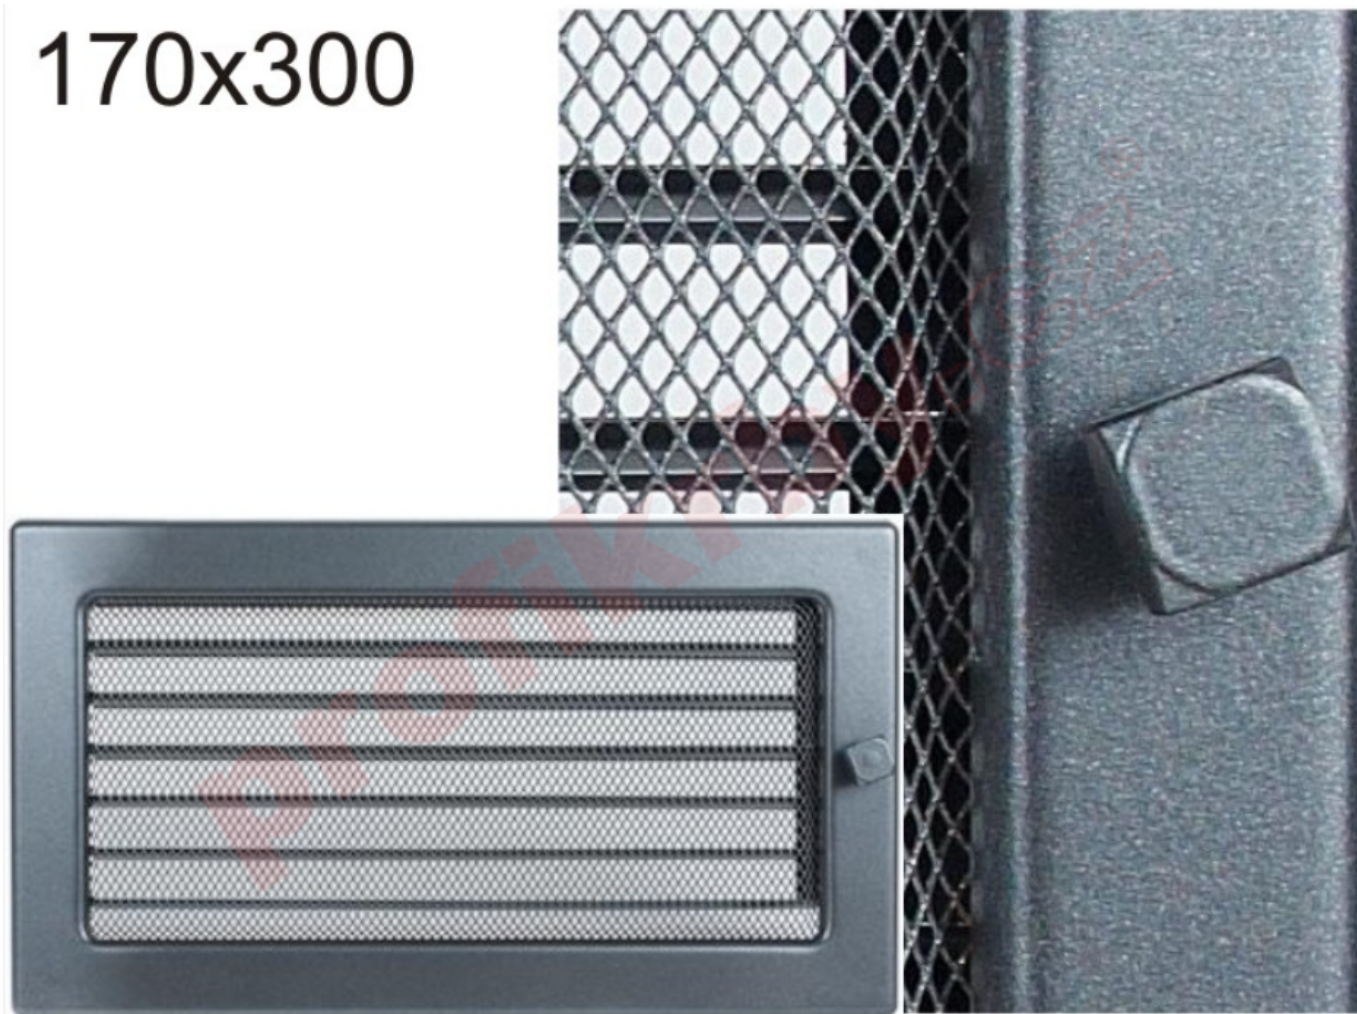

Krbová mřížka

grafitová, antracit - se žaluzií, rozměr 170x300 mm

3 ks skladem

Krbová mřížka pro teplovzdušné rozvody krbů grafitová, antracit - se žaluzií, rozměr 170x300 mm, pro odvětrávání, ventilace, přívody vzduchu, mřížka se zadržovacím rámečkem

Kód produktu **620.130-000093**

Výrobce **Kratki**

Cena **572,49 Kč**
473,13 Kč bez DPH

170x300

Parametry

Rozměr mřížky (venkovní rozměr rámečku) (mm) **170x300 mm**

Usazovací rozměr (montážní rámeček) (mm)

150x280 mm

Barva - typ barevného provedení

antracit-grafit

Určeno k použití

Do interiéru, pro rozvody teplého vzduchu, větrání ...

Balení

Kartonová krabice, mřížka, zadní rámeček

Detailní popis

Krbová mřížka pro teplotovzdušné rozvody krbů grafitová, antracit - se žaluzií, rozměr 170x300 mm, pro odvětrávání, ventilace, přívody vzduchu, mřížka se zadržovacím rámečkem

Krbová mřížka pro teplotovzdušné rozvody krbů.