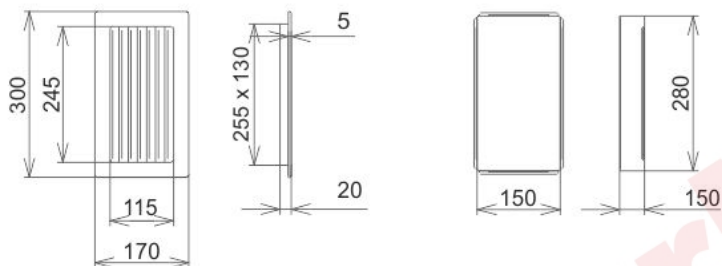

## krémová lamelová 170x300

2 ks skladem

Krbová větrací štěrbin, mřížka krémová lamelová 170x300, moderní, plnopřechodové provedení větracího kanálu pro teplovzdušné krby, odvětrávání a přísávání vzduchu

## Parametry

Rozměr mřížky ( venkovní rozměr rámečku) (mm) **170x300 mm**

Usazovací rozměr (montážní rámeček) (mm)	<b>150x280 mm</b>
Usazovací rozměr (montážní rámeček) (mm)	<b>150x280 mm</b>
Usazovací rozměr (montážní rámeček) (mm)	<b>150x280 mm</b>
Barva - typ barevného provedení	<b>krémová (kapučíno)</b>
Určeno k použití	<b>Do interiéru, pro rozvody teplého vzduchu, větrání ...</b>
Balení	<b>Kartonová krabice, mřížka, zadní rámeček</b>