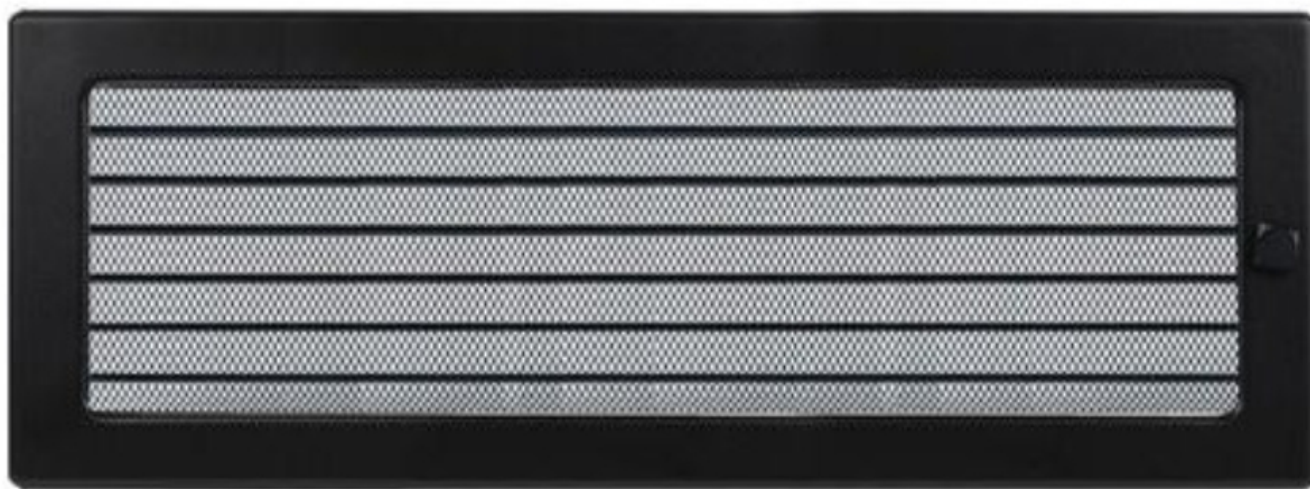

Krbová mřížka

## černá s žaluzií, rozměr 170x480 mm

7 ks skladem

Krbová mřížka pro teplovzdušné rozvody krbů černá s žaluzií, rozměr 170x480 mm, pro odvětrávání, ventilace, přívody vzduchu, mřížka se zadržovacím rámečkem

## Parametry

Rozměr mřížky ( venkovní rozměr rámečku) (mm) **170x480 mm**

Usazovací rozměr (montážní rámeček) (mm)

**150x460 mm**

Barva - typ barevného provedení

**černá**

Určeno k použití

**Do interiéru, pro rozvody teplého vzduchu, větrání ...**

## Detailní popis

Krbová mřížka pro teplovzdušné rozvody krbů černá s žaluzií, rozměr 170x480 mm, pro odvětrávání, ventilace, přívody vzduchu, mřížka se zazdívacím rámečkem

Krbová mřížka černá s žaluzií ČZ 170x490