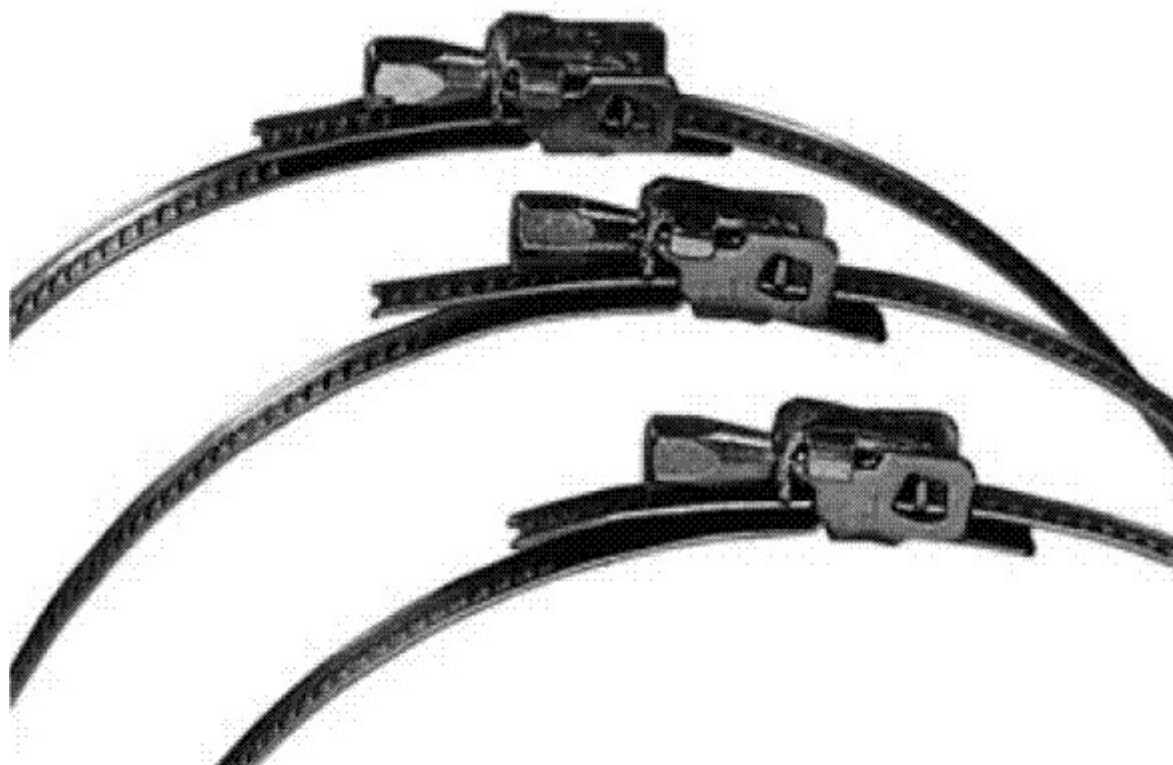

kovová spona

Quip135 - pro D135 mm

60 ks skladem

Quip135 kovová spona pro D135 mm - rychloupevňovací páska pro spojení ohebných potrubí se vzduchotechnickými tvarovkami.

Kód produktu	630.0000000031
Výrobce	Multi-VAC

Cena	43,92 Kč 36,30 Kč bez DPH
------	-------------------------------------

D = 135 mm

RYCHLOUPEVNĚOVACÍ PÁSKA

Parametry

Rozměr (mm)

průměr do 135 mm;

Materiál	pozinkovaný plech
----------	--------------------------

Provozní teplota	do 150 °C
------------------	------------------

Balení	volně
--------	--------------

Detailní popis

Quip135 kovová spona pro D135 mm - rychloupevňovací páska pro spojení ohebných potrubí se vzduchotechnickými tvarovkami.

Quip135 kovová spona pro D135 mm

Páska je vybavena speciální sponou, která dovoluje napřed vypnout pásku rukou a potom dotáhnout klíčem, nebo šroubovákem