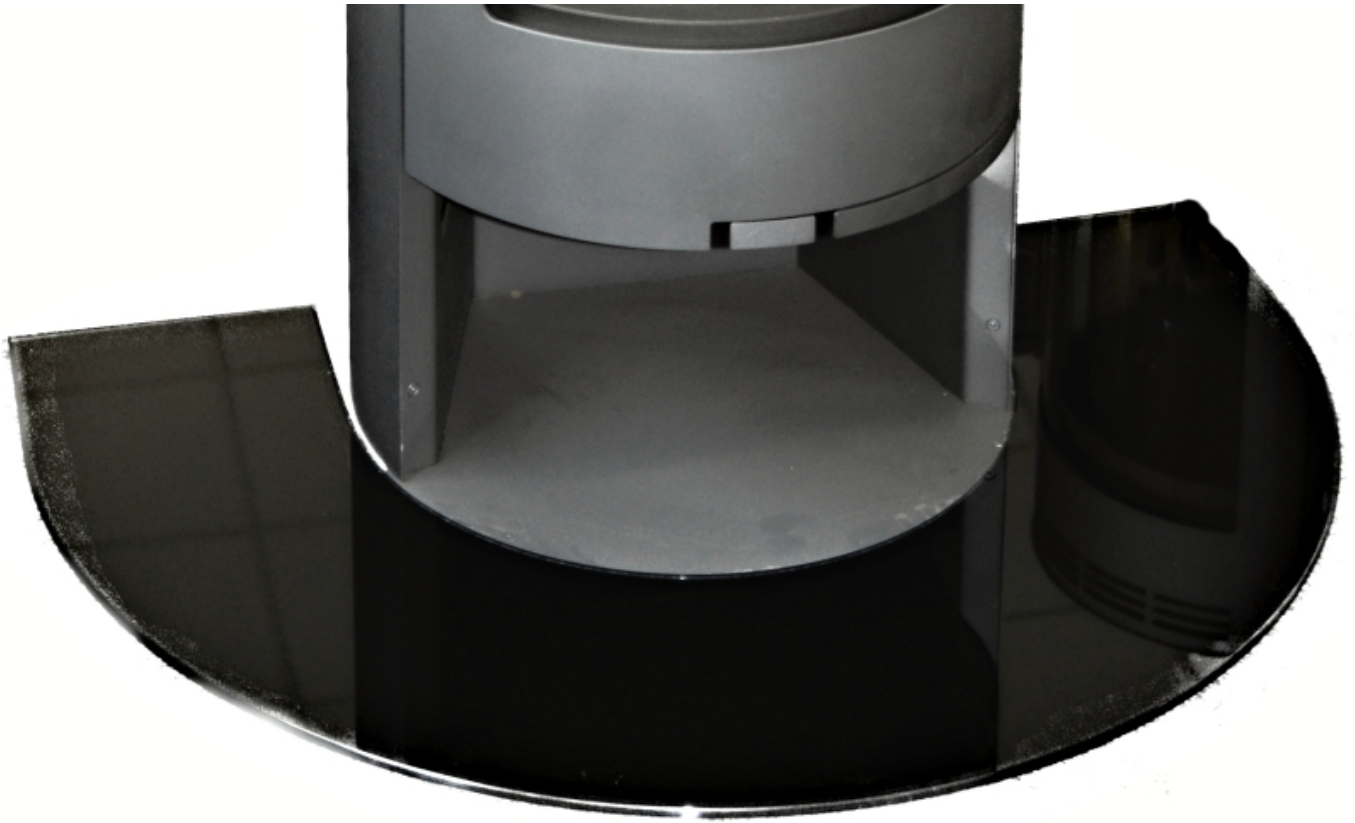

Skleněná podložka

kamna Andorra černá 1000x650x8

6 ks skladem

Skleněná podložka Andorra černá 1000x650x8 - speciální obloukové sklo pod kamna, pro kruhová kamna Thorma

Kód produktu	500.0000000307
Výrobce	THORMA Filakovo

Cena	1 512,50 Kč 1 250,00 Kč bez DPH
------	---

Parametry

Materiály

Kalené sklo

Barva	Černá
Balení	Igelitová folie
Hmotnost	7,2 kg
Rozměr - šířka	1000 mm - mezikruží 235 mm
Rozměr hloubka	650 mm
Výška	tloušťka 0,8 mm

Detailní popis

Skleněná podložka Andorra černá 1000x650x8 - speciální obloukové sklo pod kamna, pro kruhová kamna Thorma

Skleněná podložka Andorra černá 1000x650x8 - speciální obloukové sklo pod kamna, [pro kruhová kamna Thorma](#)

Skleněná podložka je z tmavého kouřového skla.

Nasazuje se před kamna.

Podložka je vhodná pro všechny kruhové modely kamen Thorma.

Thorma Výroba, k.s. - informace o výrobcí

THORMA Výroba, k.s. je společnost, která vznikla v roce 1998 a pokračuje ve více jak stoleté tradici podniku Kovosmalt Filakovo.