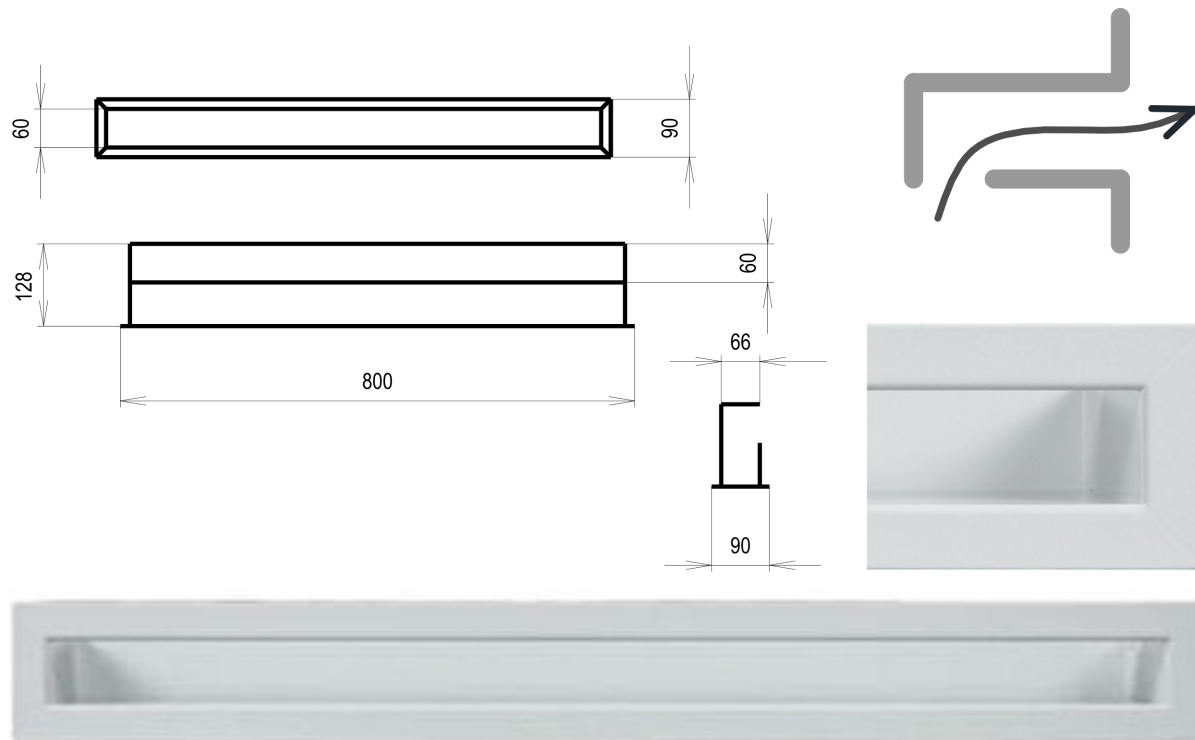

Krbová mřížka

bílá Tunelová/se zadní záslepkou 90x800

2 ks skladem

Krbová větrací štěrbin, mřížka bílá Tunelová/se zadní záslepkou 90x800, moderní, plnopřechodové provedení větracího kanálu pro teplovzdušné krby, odvětrávání a přísávání vzduchu

Kód produktu **620.605-000025**

Výrobce **Kratki**

Cena **1 064,22 Kč**
879,52 Kč bez DPH

Krbová mřížka bílá tunelová se zadní záslepkou 90x800 mm

profikrby.CZ[®]

Parametry

Rozměr mřížky (venkovní rozměr rámečku) (mm) **90x800 mm**

Barva - typ barevného provedení

bílá

Určeno k použití

Do interiéru, pro rozvody teplého vzduchu, větrání ...

Balení

Kartonová krabice, mřížka, zadní rámeček

Detailní popis

Krbová větrací štěrbinová mřížka bílá Tunelová/se zadní záslepkou 90x800, moderní, plnopřechodové provedení větracího kanálu pro teplovzdušné krby, odvětrávání a přísávání vzduchu