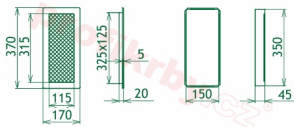

Krbová mřížka pro teplovzdušné rozvody krbů lakovaná krémová, rozměr 170x370 mm, pro odvětrávání, ventilace, přívody vzduchu, mřížka se zadržovacím rámečkem

Krbová mřížka pro teplovzdušné rozvody krbů.

Montáž krbové mřížky - příklady řešení

Montáž krbových mřížek do teplovzdušných krbů pomocí montážního rámečku

Výroba krbových mřížek ve firmě Kratki

Výroba krbových mřížek ve firmě Kratki

Galerie

170x370

170x370

170x370

170x370

170x370

170x370

170x370

170x370

170x370

170x370