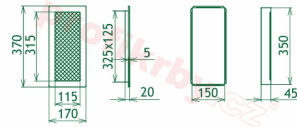

Krbová mřížka pro teplovzdušné rozvody krbů lakovaná krémová, rozměr 170x370 mm, pro odvětrávání, ventilace, přívody vzduchu, mřížka se zadržovacím rámečkem

Krbová mřížka pro teplovzdušné rozvody krbů.

170x370

170x370

170x370

170x370

170x370

170x370

170x370

170x370