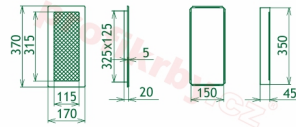

Krbová mřížka pro teplovzdušné rozvody krbů lakovaná krémová, rozměr 170x370 mm, pro odvětrávání, ventilace, přívody vzduchu, mřížka se zadržovacím rámečkem

Krbová mřížka pro teplovzdušné rozvody krbů.

170x370

170x370

170x370

170x370

170x370

170x370

170x370

170x370