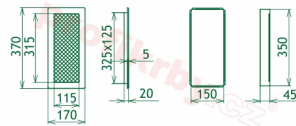

170x370

170x370

170x370

170x370

170x370

170x370

170x370

170x370

170x370