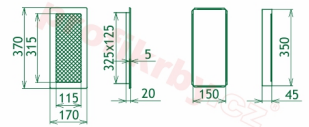

170x370

170x370

170x370

170x370

170x370

170x370

170x370

170x370

170x370