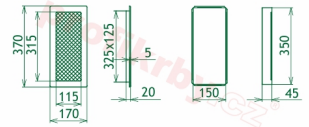

Krbová mřížka pro teplovzdušné rozvody krbů lakovaná krémová, rozměr 170x370 mm, pro odvětrávání, ventilace, přívody vzduchu, mřížka se zadržovacím rámečkem

Krbová mřížka pro teplovzdušné rozvody krbů.

Montáž krbové mřížky - příklady řešení

Montáž krbových mřížek do teplovzdušných krbů pomocí montážního rámečku

Výroba krbových mřížek ve firmě Kratki

Výroba krbových mřížek ve firmě Kratki

Galerie

170x370

170x370

170x370

170x370

170x370

170x370

170x370

170x370

170x370

170x370