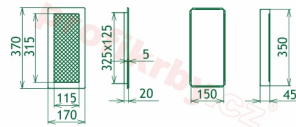

Krbová mřížka pro teplovzdušné rozvody krbů lakovaná krémová, rozměr 170x370 mm, pro odvětrávání, ventilace, přívody vzduchu, mřížka se zadržovacím rámečkem

Krbová mřížka pro teplovzdušné rozvody krbů.

Montáž krbové mřížky - příklady řešení

Montáž krbových mřížek do teplovzdušných krbů pomocí montážního rámečku

Výroba krbových mřížek ve firmě Kratki

Výroba krbových mřížek ve firmě Kratki

Galerie

170x370

170x370

170x370

170x370

170x370

170x370

170x370

170x370

170x370

170x370