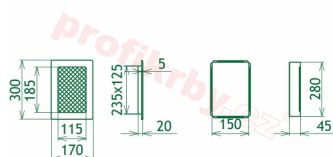

Usazovací rozměr (montážní rámeček) (mm)

150x280 mm

Barva - typ barevného provedení

krémový lak

Určeno k použití

Do interiéru, pro rozvody teplého vzduchu, větrání ...

Balení

Kartonová krabice, mřížka, zadní rámeček

Detailní popis

Krbová mřížka pro teplovzdušné rozvody krbů lakovaná krémová s žaluzií, rozměr 170x300 mm, pro odvětrávání, ventilace, přívody vzduchu, mřížka se zadržovacím rámečkem

Krbová mřížka pro teplovzdušné rozvody krbů.

Montáž krbové mřížky - příklady řešení

Montáž krbových mřížek do teplovzdušných krbů pomocí montážního rámečku

Výroba krbových mřížek ve firmě Kratki

Výroba krbových mřížek ve firmě Kratki

Galerie

170x300