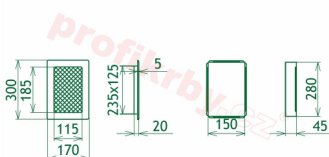

Usazovací rozměr (montážní rámeček) (mm)

150x280 mm

Barva - typ barevného provedení

krémový lak

Určeno k použití

Do interiéru, pro rozvody teplého vzduchu, větrání ...

Balení

Kartonová krabice, mřížka, zadní rámeček

Detailní popis

Krbová mřížka pro teplovzdušné rozvody krbů lakovaná krémová s žaluzií, rozměr 170x300 mm, pro odvětrávání, ventilace, přívody vzduchu, mřížka se zadržovacím rámečkem

Krbová mřížka pro teplovzdušné rozvody krbů.

Montáž krbové mřížky - příklady řešení

Montáž krbových mřížek do teplovzdušných krbů pomocí montážního rámečku

Výroba krbových mřížek ve firmě Kratki

Výroba krbových mřížek ve firmě Kratki

Galerie

170x300

170x300

170x300