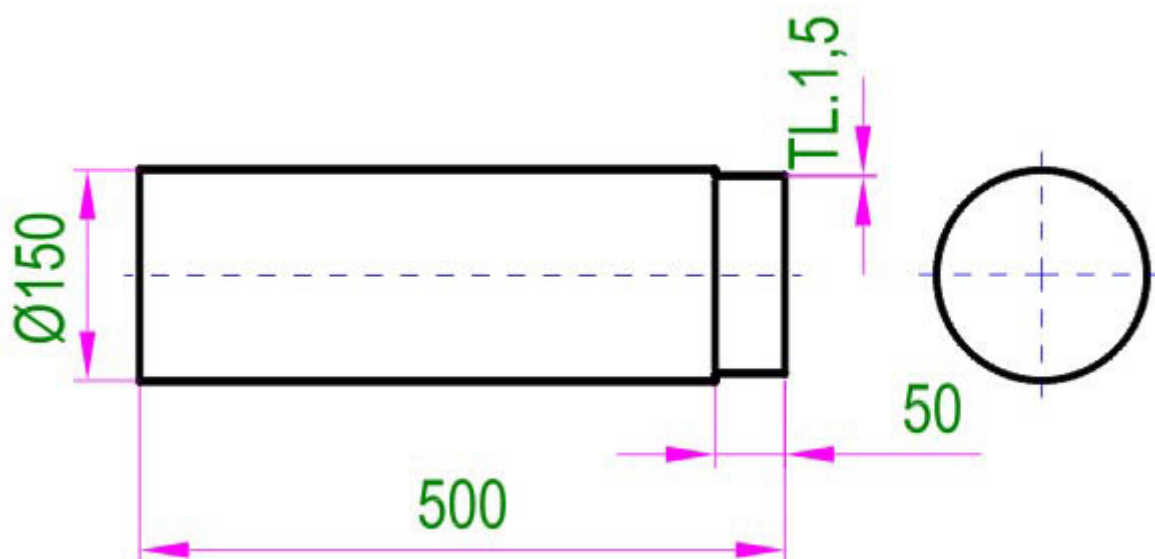

## **Roura délky 500 mm - průměr 150 mm, tl.1,5**

-1 ks skladem

Kouřovod 150 šedý - Roura délky 500 mm - průměr 150 mm, tl.1,5

Kód produktu **600.KS15015103**

Výrobce **Ricom gas**

Cena **756,46 Kč**  
625,17 Kč bez DPH

## Kouřovody pro kamna a krbová kamna

**D = 150**

**L = 500**

### Parametry

Technický název

Roura DN150 L500 šedá

Průměr kouřovodu	<b>DN 150</b>
Délka kouřovodu	<b>500</b>
Tloušťka stěny kouřovodu	<b>1.5</b>
Délka kouřovodu bez hrdla	<b>450</b>
Materiál kouřovodu	<b>ocel</b>
Úprava povrchu	<b>žáruodolný lak</b>
Odstín barvy povrchu	<b>šedá</b>

### **Detailní popis**

Kouřovod 150 šedý - Roura délky 500 mm - průměr 150 mm, tl.1,5

Kouřovod 150 šedý - Roura délky 500 mm - průměr 150 mm, tl.1,5