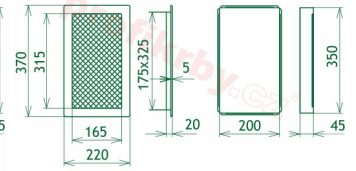

## Parametry

Rozměr mřížky ( venkovní rozměr rámečku) (mm) **220x370 mm**

---

Usazovací rozměr (montážní rámeček) (mm)

**200x350 mm**

Barva - typ barevného provedení

**krémový lak**

Určeno k použití

## Galerie

220x370

220x370

220x370

220x370

220x370