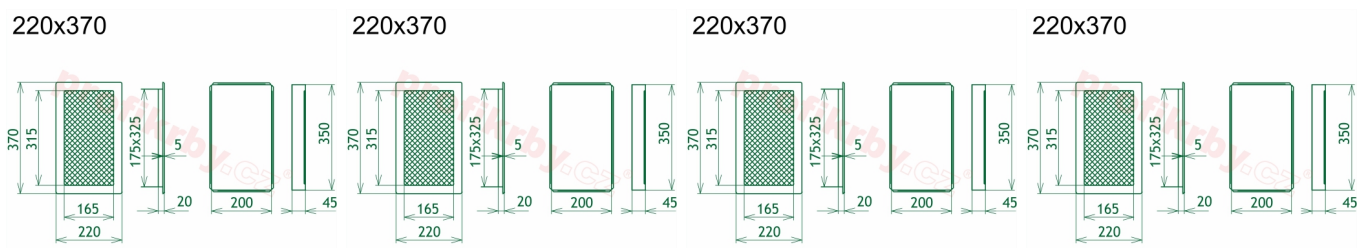

Usazovací rozměr (montážní rámeček) (mm)

200x350 mm

Barva - typ barevného provedení

krémový lak

Určeno k použití

**Do interiéru, pro rozvody teplého vzduchu,
větrání ...**

Balení

Kartonová krabice, mřížka, zadní rámeček

Detailní popis

Krbová mřížka pro teplovzdušné rozvody krbů lakovaná krémová, rozměr 220x370 mm, pro odvětrávání, ventilace, přívody vzduchu, mřížka se zadržovacím rámečkem

Krbová mřížka pro teplovzdušné rozvody krbů.

Montáž krbové mřížky - příklady řešení

Montáž krbových mřížek do teplovzdušných krbů pomocí montážního rámečku

Výroba krbových mřížek ve firmě Kratki

Výroba krbových mřížek ve firmě Kratki

Galerie