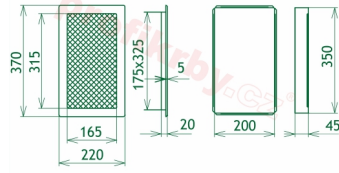

220x370

220x370

220x370

220x370