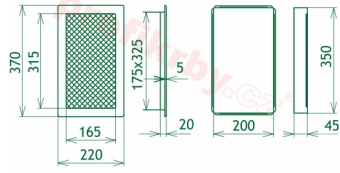

Krbová mřížka pro teplovzdušné rozvody krbů lakovaná krémová, rozměr 220x370 mm, pro odvětrávání, ventilace, přívody vzduchu, mřížka se zadržovacím rámečkem

Krbová mřížka pro teplovzdušné rozvody krbů.

Montáž krbové mřížky - příklady řešení

Montáž krbových mřížek do teplovzdušných krbů pomocí montážního rámečku

Výroba krbových mřížek ve firmě Kratki

Výroba krbových mřížek ve firmě Kratki

Galerie

220x370

220x370