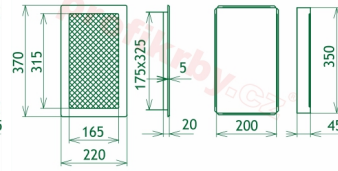

## Parametry

Rozměr mřížky ( venkovní rozměr rámečku) (mm) **220x370 mm**

---

Usazovací rozměr (montážní rámeček) (mm)

**200x350 mm**

Barva - typ barevného provedení

**krémový lak**

Určeno k použití

## Galerie

220x370

220x370

220x370

220x370

220x370