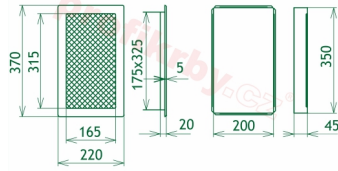

220x370

220x370

220x370

220x370

220x370