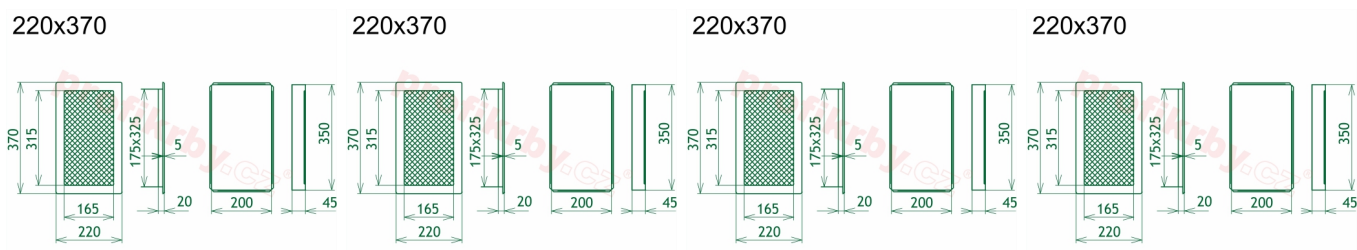

Usazovací rozměr (montážní rámeček) (mm)

200x350 mm

Barva - typ barevného provedení

krémový lak

Určeno k použití

Do interiéru, pro rozvody teplého vzduchu, větrání ...

Balení

Kartonová krabice, mřížka, zadní rámeček

Detailní popis

Krbová mřížka pro teplovzdušné rozvody krbů lakovaná krémová, rozměr 220x370 mm, pro odvětrávání, ventilace, přívody vzduchu, mřížka se zadržovacím rámečkem

Krbová mřížka pro teplovzdušné rozvody krbů.

Montáž krbové mřížky - příklady řešení

Montáž krbových mřížek do teplovzdušných krbů pomocí montážního rámečku

Výroba krbových mřížek ve firmě Kratki

Výroba krbových mřížek ve firmě Kratki

Galerie