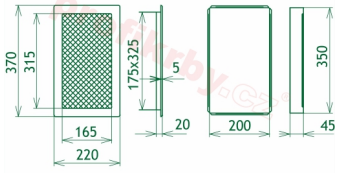

200x350 mm

Barva - typ barevného provedení

krémový lak

Určeno k použití

**Do interiéru, pro rozvody teplého vzduchu,
větrání ...**

Balení

Kartonová krabice, mřížka, zadní rámeček

Detailní popis

Krbová mřížka pro teplovzdušné rozvody krbů lakovaná krémová, rozměr 220x370 mm, pro odvětrávání, ventilace, přívody vzduchu, mřížka se zadržovacím rámečkem

Krbová mřížka pro teplovzdušné rozvody krbů.

Montáž krbové mřížky - příklady řešení

Montáž krbových mřížek do teplovzdušných krbů pomocí montážního rámečku

Výroba krbových mřížek ve firmě Kratki

Výroba krbových mřížek ve firmě Kratki

Galerie

220x370

220x370