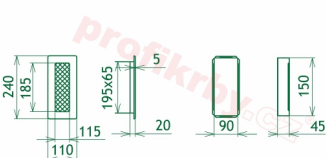

Usazovací rozměr (montážní rámeček) (mm)

90x220 mm

Barva - typ barevného provedení

krémový lak

Určeno k použití

Do interiéru, pro rozvody teplého vzduchu, větrání ...

Balení

Kartonová krabice, mřížka, zadní rámeček

Detailní popis

Krbová mřížka pro teplovzdušné rozvody krbů lakovaná krémová, rozměr 110x240 mm, pro odvětrávání, ventilace, přívody vzduchu, mřížka se zadržovacím rámečkem

Krbová mřížka pro teplovzdušné rozvody krbů.

Montáž krbové mřížky - příklady řešení

Montáž krbových mřížek do teplovzdušných krbů pomocí montážního rámečku

Výroba krbových mřížek ve firmě Kratki

Výroba krbových mřížek ve firmě Kratki

Galerie

110x240

110x240

110x240

110x240