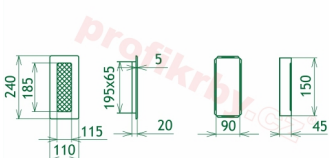

Krbová mřížka pro teplovzdušné rozvody krbů lakovaná krémová, rozměr 110x240 mm, pro odvětrávání, ventilace, přívody vzduchu, mřížka se zadržovacím rámečkem

Krbová mřížka pro teplovzdušné rozvody krbů.

Montáž krbové mřížky - příklady řešení

Montáž krbových mřížek do teplovzdušných krbů pomocí montážního rámečku

Výroba krbových mřížek ve firmě Kratki

Výroba krbových mřížek ve firmě Kratki

Galerie

110x240

110x240