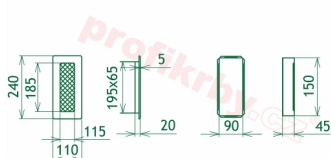

Krbová mřížka pro teplovzdušné rozvody krbů lakovaná krémová, rozměr 110x240 mm, pro odvětrávání, ventilace, přívody vzduchu, mřížka se zadržovacím rámečkem

Krbová mřížka pro teplovzdušné rozvody krbů.

Montáž krbové mřížky - příklady řešení

Montáž krbových mřížek do teplovzdušných krbů pomocí montážního rámečku

Výroba krbových mřížek ve firmě Kratki

Výroba krbových mřížek ve firmě Kratki

Galerie

110x240

110x240