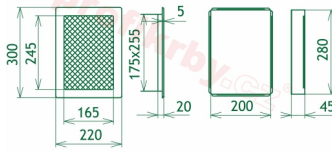

Krbová mřížka pro teplovzdušné rozvody krbů lakovaná krémová, rozměr 220x300 mm, pro odvětrávání, ventilace, přívody vzduchu, mřížka se zadržovacím rámečkem

Krbová mřížka pro teplovzdušné rozvody krbů.

Montáž krbové mřížky - příklady řešení

Montáž krbových mřížek do teplovzdušných krbů pomocí montážního rámečku

Výroba krbových mřížek ve firmě Kratki

Výroba krbových mřížek ve firmě Kratki

Galerie

220x300

220x300