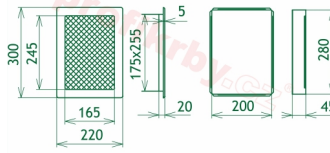

220x300

220x300

220x300

220x300