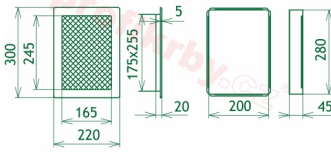

Krbová mřížka pro teplovzdušné rozvody krbů lakovaná krémová, rozměr 220x300 mm, pro odvětrávání, ventilace, přívody vzduchu, mřížka se zadržovacím rámečkem

Krbová mřížka pro teplovzdušné rozvody krbů.

Montáž krbové mřížky - příklady řešení

Montáž krbových mřížek do teplovzdušných krbů pomocí montážního rámečku

Výroba krbových mřížek ve firmě Kratki

Výroba krbových mřížek ve firmě Kratki

Galerie

220x300

220x300