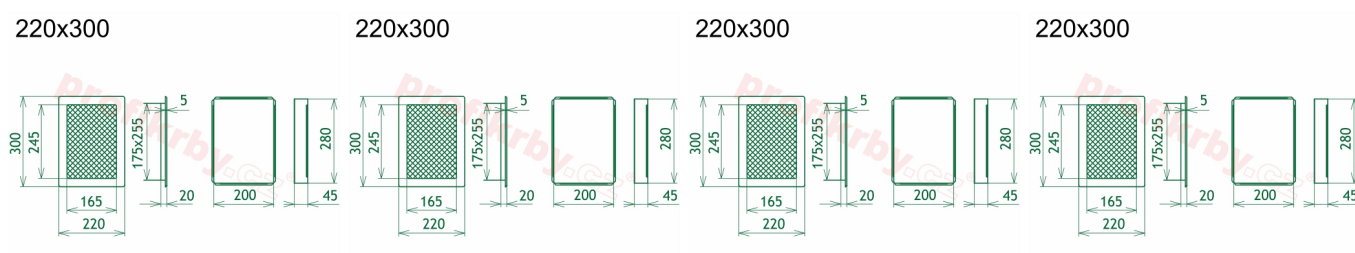

Usazovací rozměr (montážní rámeček) (mm)

200x280 mm

Barva - typ barevného provedení

krémový lak

Určeno k použití

**Do interiéru, pro rozvody teplého vzduchu,
větrání ...**

Balení

Kartonová krabice, mřížka, zadní rámeček

Detailní popis

Krbová mřížka pro teplovzdušné rozvody krbů lakovaná krémová, rozměr 220x300 mm, pro odvětrávání, ventilace, přívody vzduchu, mřížka se zadržovacím rámečkem

Krbová mřížka pro teplovzdušné rozvody krbů.

Montáž krbové mřížky - příklady řešení

Montáž krbových mřížek do teplovzdušných krbů pomocí montážního rámečku

Výroba krbových mřížek ve firmě Kratki

Výroba krbových mřížek ve firmě Kratki

Galerie