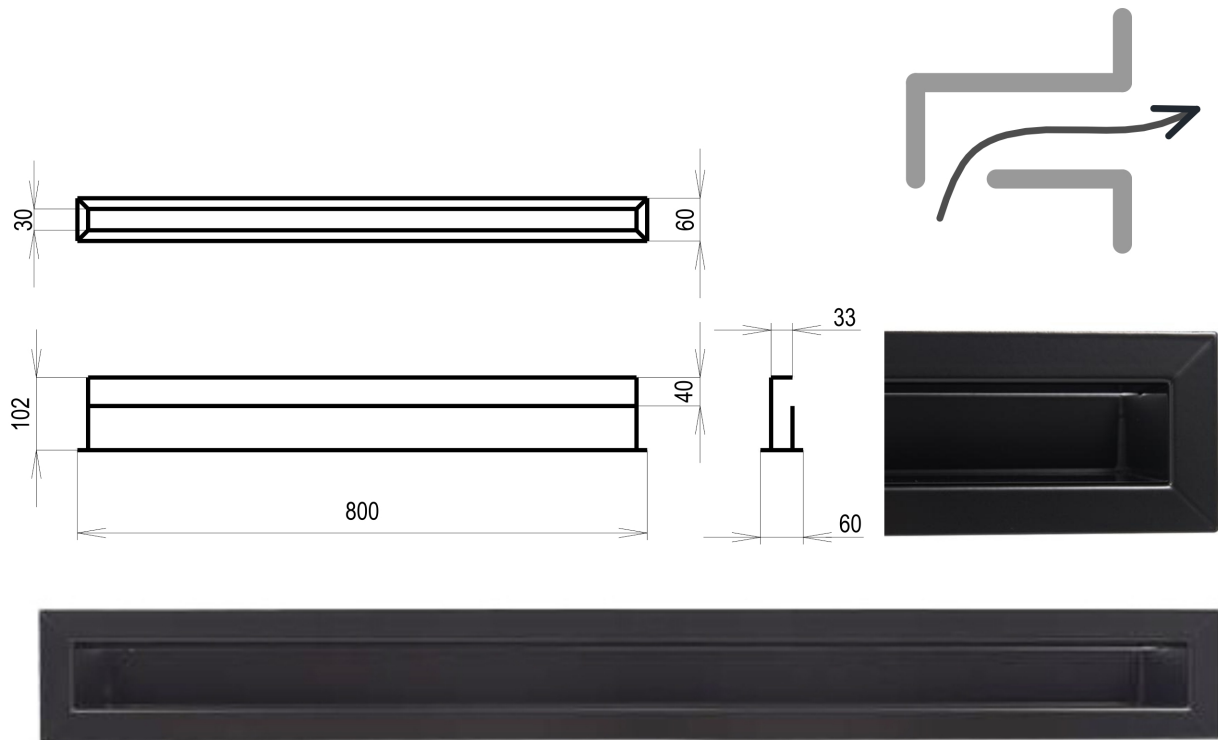

Krbová mřížka

černá Tunelová/se zadní záslepkou 60x800

4 ks skladem

Krbová větrací štěrba, mřížka černá Tunelová/se zadní záslepkou 60x800, moderní, plnopřechodové provedení větracího kanálu pro teplovzdušné krby, odvětrávání a přísávání vzduchu

Kód produktu **620.635-000003**

Výrobce **Kratki**

Cena **851,17 Kč**
703,45 Kč bez DPH

Krbová mřížka černá tunelová se zadní záslepkou 60x800 mm

profikrby.cz[®]

Parametry

Rozměr mřížky (venkovní rozměr rámečku) (mm) **60x800 mm**

Barva - typ barevného provedení

černá

Určeno k použití

Do interiéru, pro rozvody teplého vzduchu, větrání ...

Balení

Kartonová krabice, mřížka, zadní rámeček

Detailní popis

Krbová větrací štěrbinová mřížka černá Tunelová/se zadní záslepkou 60x800, moderní, plnoprůchodové provedení větracího kanálu pro teplovzdušné krby, odvětrávání a přísávání vzduchu

Krbová mřížka černá tunelová - lomená 60x800

Tunelové mřížky se používají pro vstup studeného vzduchu a výstup ohřátého topného vzduchu. Montují se do obestavby krbu, zpravidla vzdušníkui ze super-isolu.