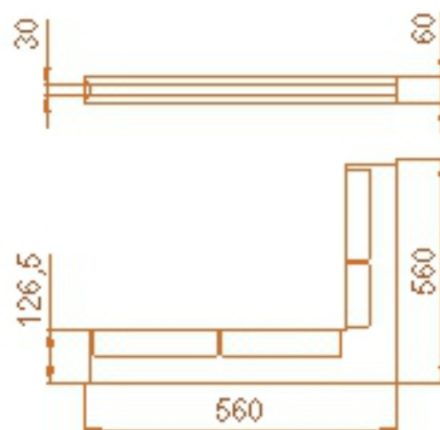

Rohová krbová mřížka

bílá 560x560x60

0 ks skladem

Krbová větrací štěrbin, mřížka bílá 560x560x60, moderní, plnopružkové provedení větracího kanálu pro teplovzdušné krby, odvětrávání a přísávání vzduchu

Kód produktu	620.650-000001
Výrobce	Kratki

Cena	1 459,02 Kč 1 205,80 Kč bez DPH
------	--------------------------------------------------

Krbová mřížka štěrbinová rohová

560x560
výška 60
(bílá)

Parametry

Rozměr mřížky (venkovní rozměr rámečku) (mm)

roh 560x560x60 mm

Barva - typ barevného provedení

bílá

Určeno k použití

Do interiéru, pro rozvody teplého vzduchu, větrání ...

Balení

Kartonová krabice, mřížka, zadní rámeček

Detailní popis

Krbová větrací štěrbinová mřížka bílá 560x560x60, moderní, plnoprůchodové provedení větracího kanálu pro teplovzdušné krby, odvětrávání a přisávání vzduchu

Rohová krbová mřížka bílá 560x560x60

Montáž krbové mřížky - příklady řešení