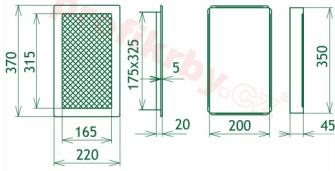

220x370

220x370

220x370

220x370

220x370

220x370

220x370