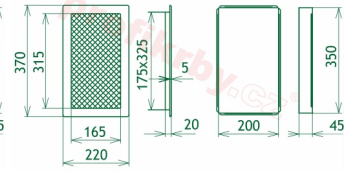

## Parametry

Rozměr mřížky ( venkovní rozměr rámečku) (mm) **220x370 mm**

Usazovací rozměr (montážní rámeček) (mm)

**200x350 mm**

Barva - typ barevného provedení

**černo-stříbrný lak**

Určeno k použití

**Do interiéru, pro rozvody teplého vzduchu,  
větrání ...**

## Galerie

220x370

220x370

220x370

220x370

220x370

220x370

220x370