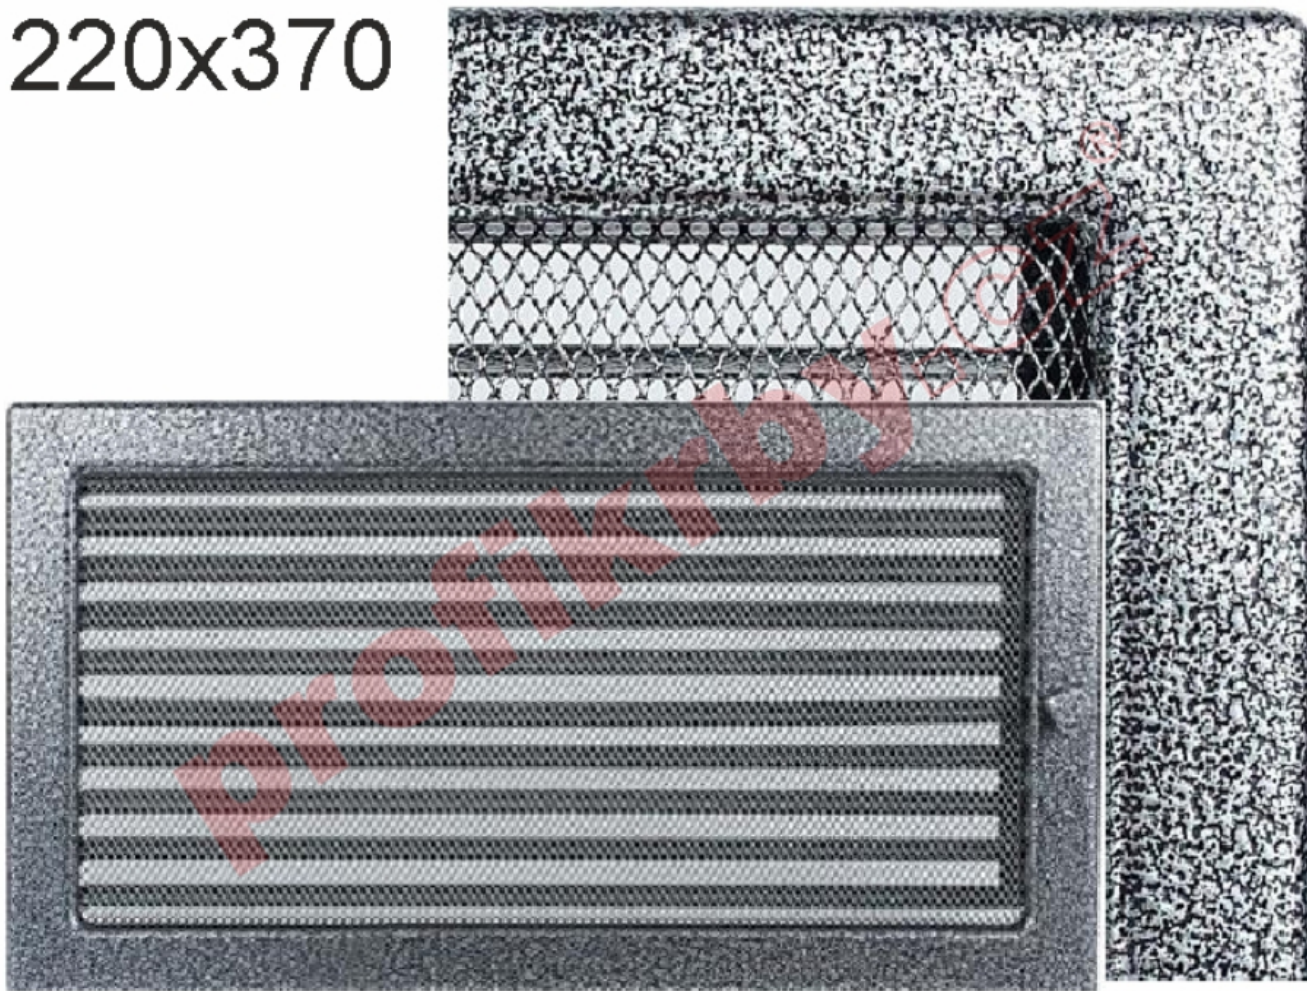

Krbová mřížka

## **lakovaná černo-stříbrná s žaluzií, rozměr 220x370 mm**

0 ks skladem

Krbová mřížka pro teplovzdušné rozvody krbů lakovaná černo-stříbrná s žaluzií, rozměr 220x370 mm, pro odvětrávání, ventilace, přívody vzduchu, mřížka se zadržovacím rámečkem

## Parametry

Rozměr mřížky ( venkovní rozměr rámečku) (mm) **220x370 mm**

Usazovací rozměr (montážní rámeček) (mm)

**200x350 mm**

Barva - typ barevného provedení

**černo-stříbrný lak**

Určeno k použití

**Do interiéru, pro rozvody teplého vzduchu,  
větrání ...**

## Detailní popis

Krbová mřížka pro teplovzdušné rozvody krbů lakovaná černo-stříbrná s žaluzií, rozměr 220x370 mm, pro odvětrávání, ventilace, přívody vzduchu, mřížka se zadržovacím rámečkem

Krbová mřížka pro teplovzdušné rozvody krbů.