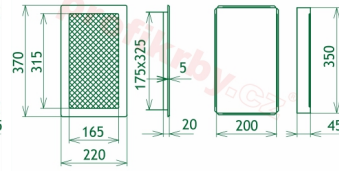

## Parametry

Rozměr mřížky ( venkovní rozměr rámečku) (mm) **220x370 mm**

Usazovací rozměr (montážní rámeček) (mm)

**200x350 mm**

Barva - typ barevného provedení

**černo-stříbrný lak**

Určeno k použití

**Do interiéru, pro rozvody teplého vzduchu,  
větrání ...**

## Galerie

220x370

220x370

220x370

220x370

220x370

220x370

220x370