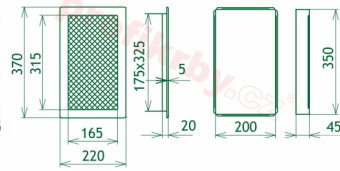

## Parametry

Rozměr mřížky ( venkovní rozměr rámečku) (mm) **220x370 mm**

Usazovací rozměr (montážní rámeček) (mm)

**200x350 mm**

Barva - typ barevného provedení

**černo-stříbrný lak**

Určeno k použití

**Do interiéru, pro rozvody teplého vzduchu,  
větrání ...**

## Galerie

220x370

220x370

220x370

220x370

220x370

220x370

220x370