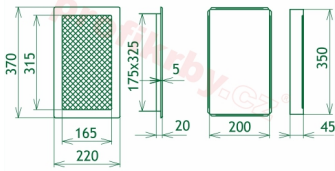

## Parametry

Rozměr mřížky ( venkovní rozměr rámečku) (mm) **220x370 mm**

Usazovací rozměr (montážní rámeček) (mm)

**200x350 mm**

Barva - typ barevného provedení

**černo-stříbrný lak**

Určeno k použití

**Do interiéru, pro rozvody teplého vzduchu,  
větrání ...**

## Galerie

220x370

220x370

220x370

220x370

220x370

220x370

220x370