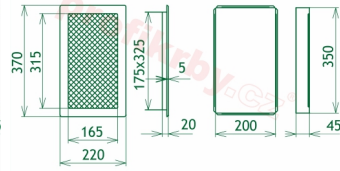

220x370

220x370

220x370

220x370

220x370

220x370

220x370