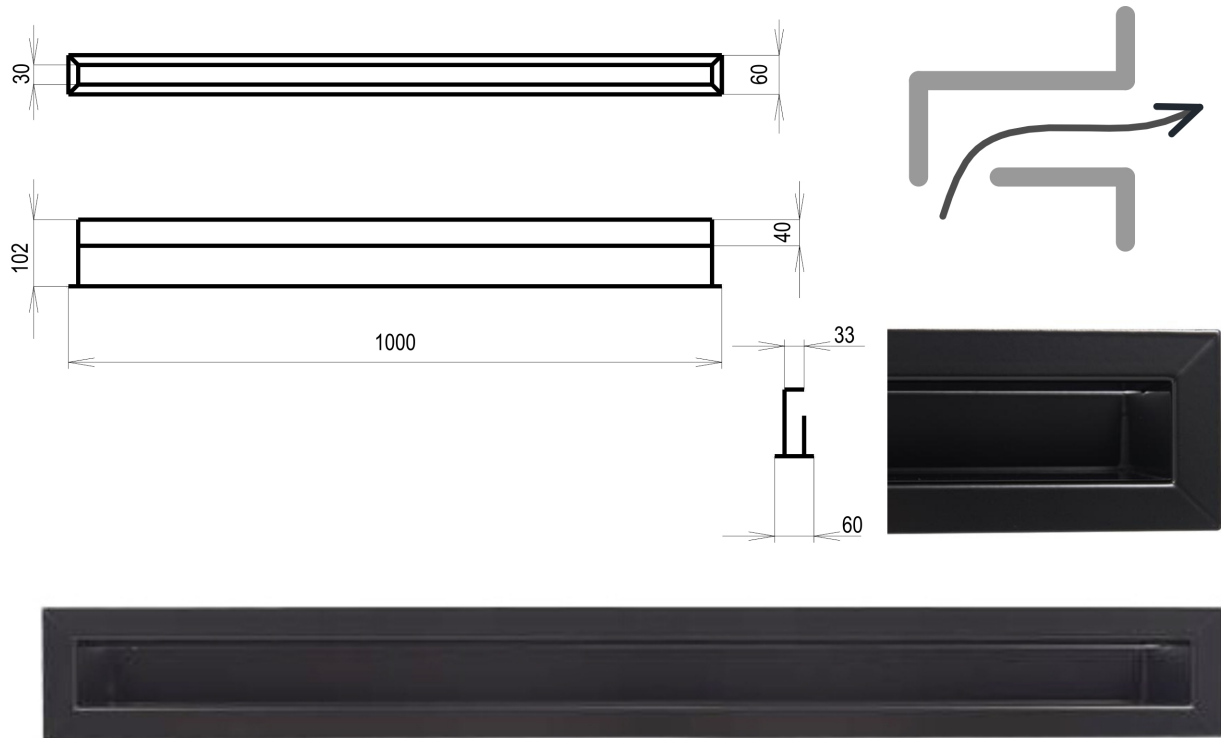

Krbová mřížka černá tunelová se zadní záslepkou 60x1000 mm

---

profikrby.cz®

Parametry

Rozměr mřížky (venkovní rozměr rámečku) (mm) **60x1000 mm**