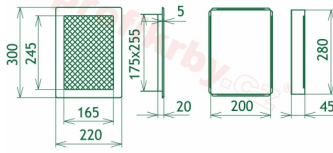

Krbová mřížka pro teplovzdušné rozvody krbů lakovaná černo-zlatá s žaluzií, rozměr 220x300 mm, pro odvětrávání, ventilace, přívody vzduchu, mřížka se zadržovacím rámečkem

Krbová mřížka pro teplovzdušné rozvody krbů.

Montáž krbové mřížky - příklady řešení

Montáž krbových mřížek do teplovzdušných krbů pomocí montážního rámečku

Výroba krbových mřížek ve firmě Kratki

Výroba krbových mřížek ve firmě Kratki

Galerie

220x300

220x300