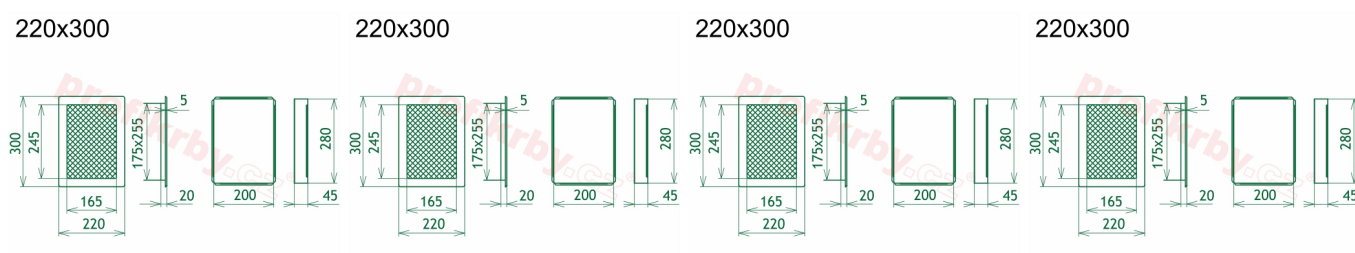

Usazovací rozměr (montážní rámeček) (mm)

200x280 mm

Barva - typ barevného provedení

černo-zlatý lak

Určeno k použití

Do interiéru, pro rozvody teplého vzduchu, větrání ...

Balení

Kartonová krabice, mřížka, zadní rámeček

Detailní popis

Krbová mřížka pro teplovzdušné rozvody krbů lakovaná černo-zlatá s žaluzií, rozměr 220x300 mm, pro odvětrávání, ventilace, přívody vzduchu, mřížka se zadržovacím rámečkem

Krbová mřížka pro teplovzdušné rozvody krbů.

Montáž krbové mřížky - příklady řešení

Montáž krbových mřížek do teplovzdušných krbů pomocí montážního rámečku

Výroba krbových mřížek ve firmě Kratki

Výroba krbových mřížek ve firmě Kratki

Galerie