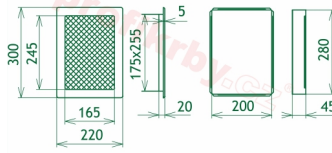

220x300

220x300

220x300

220x300