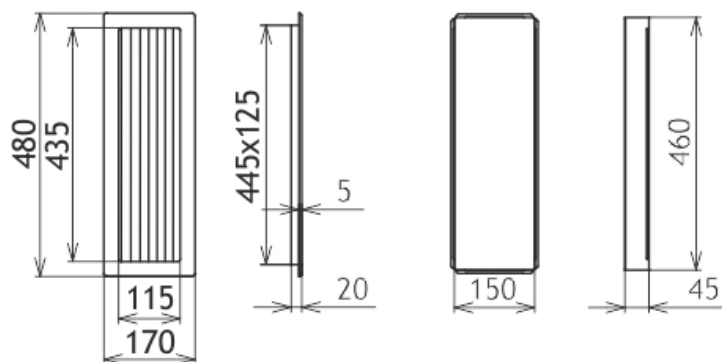

Krbová mřížka

černá lamelová Č 170x480

Dostupnost : Zakázková výroba, zboží na objednávku

Krbová větrací šterbina, mřížka černá lamelová Č 170x480, moderní, plnopružkové provedení větracího kanálu pro teplovzdušné krby, odvětrávání a přísávání vzduchu

Kód produktu	620.715-000004
Výrobce	Kratki

Cena	712,41 Kč 588,77 Kč bez DPH
------	---------------------------------------

170x480

Parametry

Rozměr mřížky (venkovní rozměr rámečku) (mm) **170x480 mm**

Usazovací rozměr (montážní rámeček) (mm)

150x460 mm

Barva - typ barevného provedení

černá

Určeno k použití

Do interiéru, pro rozvody teplého vzduchu, větrání ...

Balení

Kartonová krabice, mřížka, zadní rámeček

Detailní popis

Krbová větrací štěrbin, mřížka černá lamelová Č 170x480, moderní, plnopřůchodové provedení větracího kanálu pro teplovzdušné krby, odvětrávání a přísávání vzduchu

Krbová mřížka černá lamelová Č 170x490