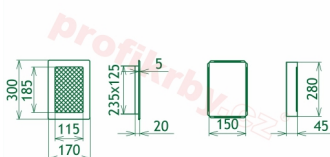

Krbová mřížka pro teplovzdušné rozvody krbů černo-měděná s žaluzií, rozměr 170x300 mm, pro odvětrávání, ventilace, přívody vzduchu, mřížka se zadržovacím rámečkem

Krbová mřížka pro teplovzdušné rozvody krbů.

Montáž krbové mřížky - příklady řešení

Montáž krbových mřížek do teplovzdušných krbů pomocí montážního rámečku

Výroba krbových mřížek ve firmě Kratki

Výroba krbových mřížek ve firmě Kratki

Galerie

170x300

170x300