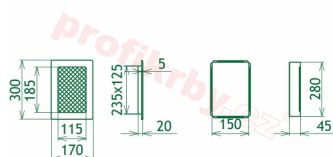

Krbová mřížka pro teplovzdušné rozvody krbů černo-měděná s žaluzií, rozměr 170x300 mm, pro odvětrávání, ventilace, přívody vzduchu, mřížka se zadržovacím rámečkem

Krbová mřížka pro teplovzdušné rozvody krbů.

Montáž krbové mřížky - příklady řešení

Montáž krbových mřížek do teplovzdušných krbů pomocí montážního rámečku

Výroba krbových mřížek ve firmě Kratki

Výroba krbových mřížek ve firmě Kratki

Galerie

170x300

170x300