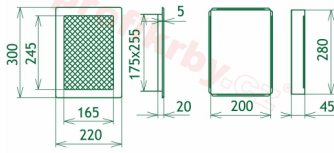

Krbová mřížka pro teplovzdušné rozvody krbů galvanizovaná zlatá se žaluzií, rozměr 220x300 mm, pro odvětrávání, ventilace, přívody vzduchu, mřížka se zadržovacím rámečkem

Krbová mřížka pro teplovzdušné rozvody krbů.

Montáž krbové mřížky - příklady řešení

Montáž krbových mřížek do teplovzdušných krbů pomocí montážního rámečku

Výroba krbových mřížek ve firmě Kratki

Výroba krbových mřížek ve firmě Kratki

Galerie

220x300

220x300