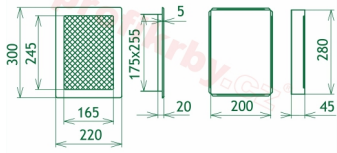

Krbová mřížka pro teplovzdušné rozvody krbů galvanizovaná zlatá se žaluzií, rozměr 220x300 mm, pro odvětrávání, ventilace, přívody vzduchu, mřížka se zadržovacím rámečkem

Krbová mřížka pro teplovzdušné rozvody krbů.

Montáž krbové mřížky - příklady řešení

Montáž krbových mřížek do teplovzdušných krbů pomocí montážního rámečku

Výroba krbových mřížek ve firmě Kratki

Výroba krbových mřížek ve firmě Kratki

Galerie

220x300

220x300