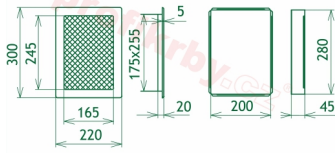

Krbová mřížka pro teplovzdušné rozvody krbů galvanizovaná zlatá se žaluzií, rozměr 220x300 mm, pro odvětrávání, ventilace, přívody vzduchu, mřížka se zadržovacím rámečkem

Krbová mřížka pro teplovzdušné rozvody krbů.

Montáž krbové mřížky - příklady řešení

Montáž krbových mřížek do teplovzdušných krbů pomocí montážního rámečku

Výroba krbových mřížek ve firmě Kratki

Výroba krbových mřížek ve firmě Kratki

Galerie

220x300

220x300