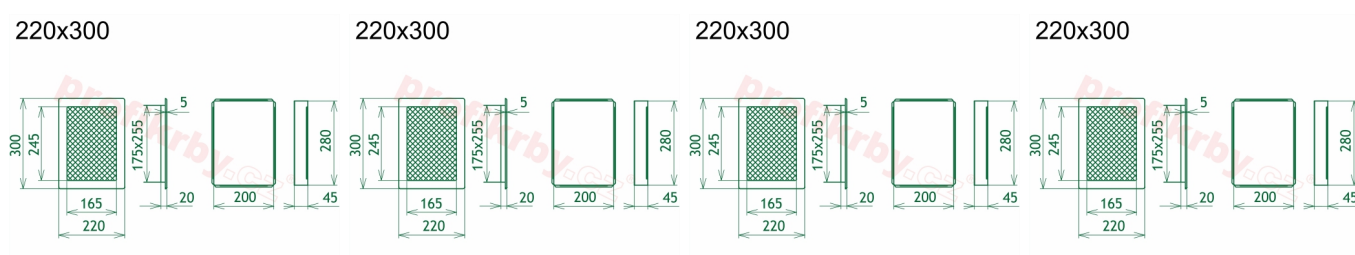

Usazovací rozměr (montážní rámeček) (mm)

200x280 mm

Barva - typ barevného provedení

zlatá lesklá - lakovaná

Určeno k použití

**Do interiéru, pro rozvody teplého vzduchu,
větrání ...**

Balení

Kartonová krabice, mřížka, zadní rámeček

Detailní popis

Krbová mřížka pro teplovzdušné rozvody krbů galvanizovaná zlatá se žaluzií, rozměr 220x300 mm, pro odvětrávání, ventilace, přívody vzduchu, mřížka se zadržovacím rámečkem

Krbová mřížka pro teplovzdušné rozvody krbů.

Montáž krbové mřížky - příklady řešení

Montáž krbových mřížek do teplovzdušných krbů pomocí montážního rámečku

Výroba krbových mřížek ve firmě Kratki

Výroba krbových mřížek ve firmě Kratki

Galerie