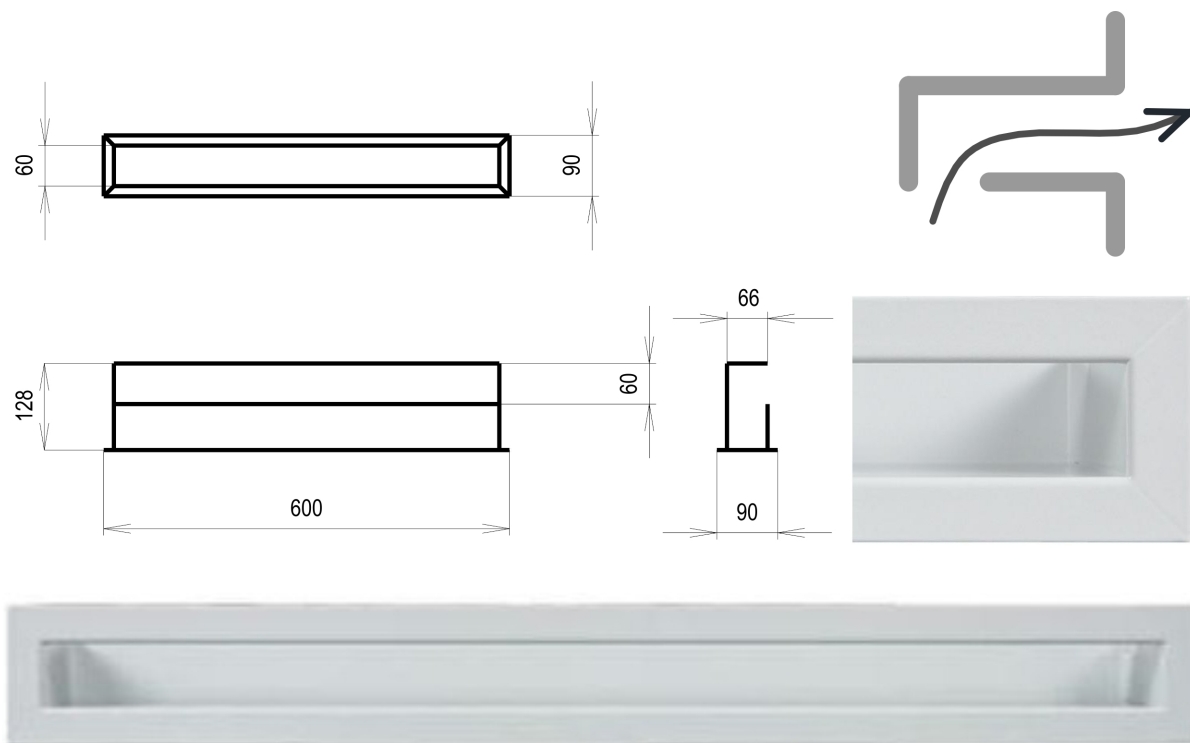

Krbová mřížka

bílá Tunelová/se zadní záslepkou 90x600

2 ks skladem

Krbová větrací štěrba, mřížka bílá Tunelová/se zadní záslepkou 90x600, moderní, plnopřechodové provedení větracího kanálu pro teplovzdušné krby, odvětrávání a přísávání vzduchu

Kód produktu **620.605-000023**

Výrobce **Kratki**

Cena **996,47 Kč**
823,53 Kč bez DPH

Krbová mřížka bílá tunelová se zadní záslepkou 90x600 mm

profikrby.cz[®]

Parametry

Rozměr mřížky (venkovní rozměr rámečku) (mm) **90x600 mm**

Barva - typ barevného provedení	bílá
Určeno k použití	Do interiéru, pro rozvody teplého vzduchu, větrání ...
Balení	Kartonová krabice, mřížka, zadní rámeček

Detailní popis

Krbová větrací štěrbinová mřížka bílá Tunelová/se zadní záslepkou 90x600, moderní, plnopřechodové provedení větracího kanálu pro teplovzdušné krby, odvětrávání a přísávání vzduchu