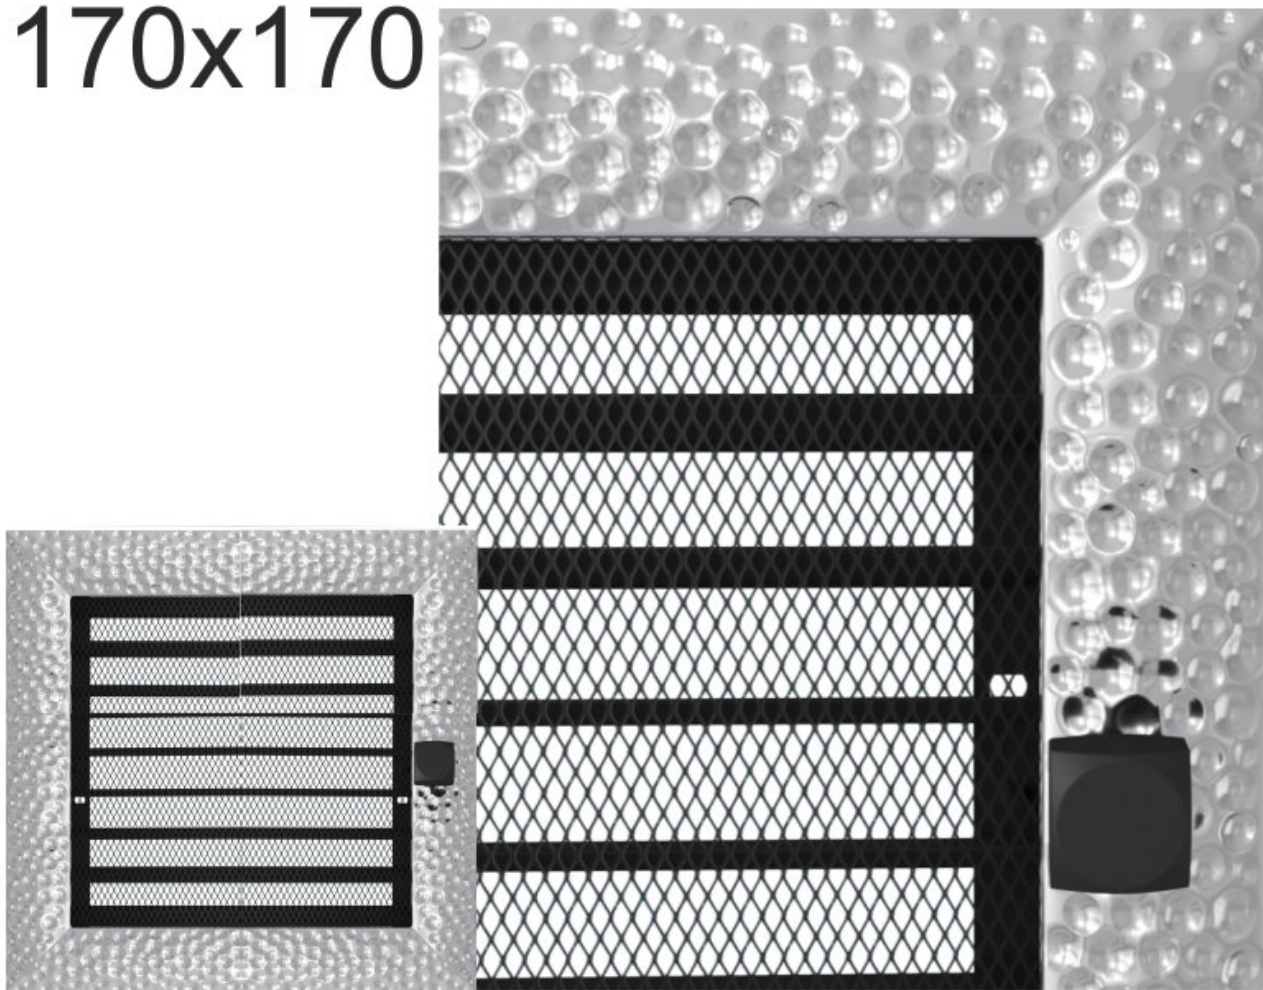

## **VENUS niklovaná s žaluzií 170x170**

1 ks skladem

Krbová mřížka pro teplovzdušné rozvody krbů profil rámečku VENUS niklovaná s žaluzií 170x170 mm, pro odvětrávání, ventilace, přívody vzduchu, mřížka se zazdívacím rámečkem

## Parametry

Rozměr mřížky ( venkovní rozměr rámečku) (mm) **170x170 mm**

---

Usazovací rozměr (montážní rámeček) (mm)	<b>150x150 mm</b>
Barva - typ barevného provedení	<b>niklovaná (galvanicky pokovená, lesklá)</b>
Určeno k použití	<b>Do interiéru, pro rozvody teplého vzduchu, větrání ...</b>
Balení	<b>Kartonová krabice, mřížka, zadní rámeček</b>

## **Detailní popis**

Krbová mřížka pro teplovzdušné rozvody krbů profil rámečku VENUS niklovaná s žaluzií 170x170 mm, pro odvětrávání, ventilace, přívody vzduchu, mřížka se zadržovacím rámečkem