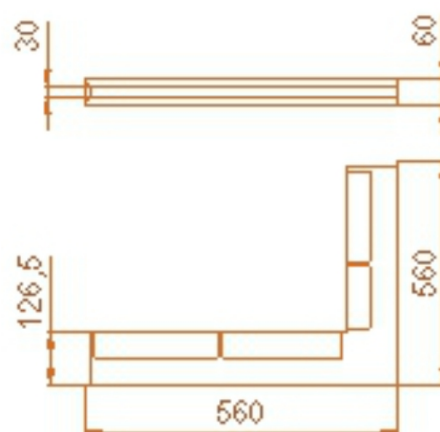

## černá 560x560x60

1 ks skladem

Krbová větrací štěrbinová mřížka, černá 560x560x60, moderní, plnopříčudové provedení větracího kanálu pro teplovzdušné krby, odvětrávání a přísávání vzduchu

Kód produktu	<b>620.665-000001</b>
Výrobce	<b>Kratki</b>

# Krbová mřížka štěrbinová rohová

560x560  
výška 60  
(černá)

## Parametry

Rozměr mřížky ( venkovní rozměr rámečku) (mm)

roh 560x560x60 mm

Barva - typ barevného provedení	<b>černá</b>
Určeno k použití	<b>Do interiéru, pro rozvody teplého vzduchu, větrání ...</b>
Balení	<b>Kartonová krabice, mřížka, zadní rámeček</b>

## **Detailní popis**

Krbová větrací štěrbinová mřížka černá 560x560x60, moderní, plnopřechodové provedení větracího kanálu pro teplovzdušné krby, odvětrávání a přisávání vzduchu

Rohová krbová mřížka černá 560x560x60