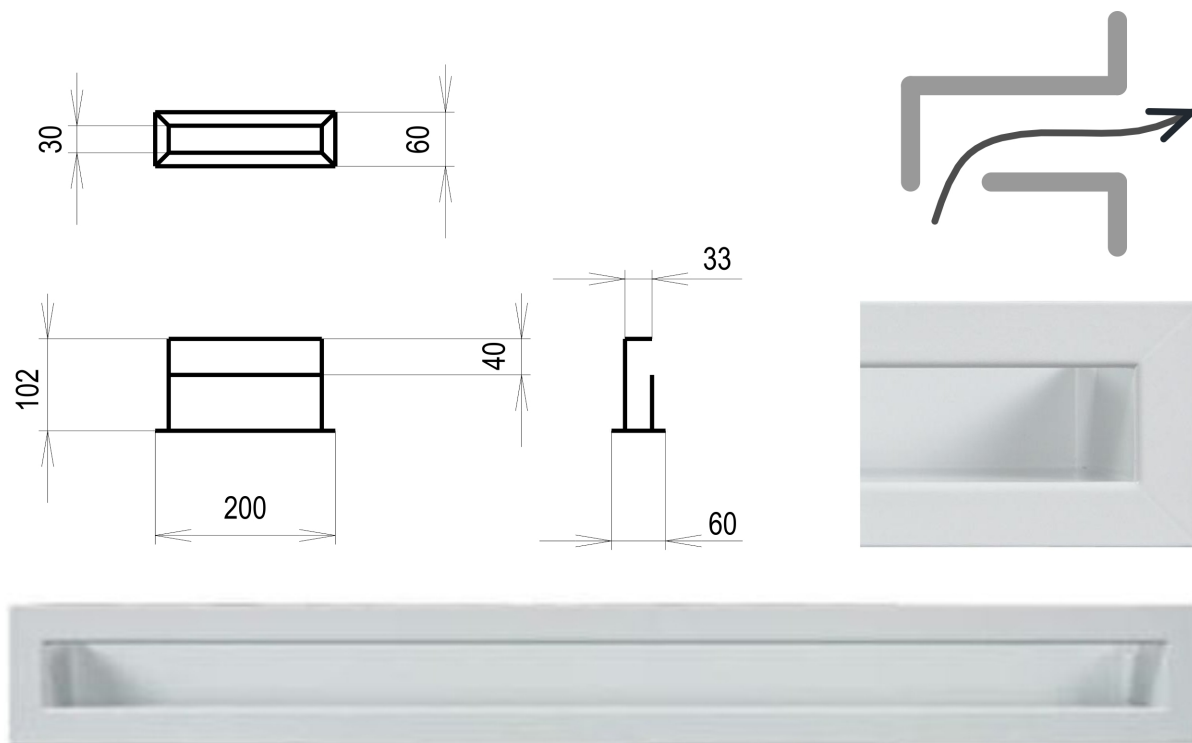

Krbová mřížka

bílá Tunelová/se zadní záslepkou 60x200

1 ks skladem

Krbová větrací štěrba, mřížka bílá Tunelová/se zadní záslepkou 60x200, moderní, plnopřechodové provedení větracího kanálu pro teplovzdušné krby, odvětrávání a přísávání vzduchu

Kód produktu **620.605-000000**

Výrobce **Kratki**

Cena **552,11 Kč**
456,29 Kč bez DPH

Krbová mřížka bílá tunelová se zadní záslepkou 60x200 mm

profikrby.cz[®]

Parametry

Rozměr mřížky (venkovní rozměr rámečku) (mm) **60x200 mm**

Barva - typ barevného provedení	bílá
Určeno k použití	Do interiéru, pro rozvody teplého vzduchu, větrání ...
Balení	Kartonová krabice, mřížka, zadní rámeček

Detailní popis

Krbová větrací štěrbinová mřížka bílá Tunelová/se zadní záslepkou 60x200, moderní, plnopřechodové provedení větracího kanálu pro teplovzdušné krby, odvětrávání a přísávání vzduchu