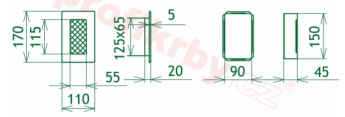

Krbová mřížka pro teplovzdušné rozvody krbů provedení rustikální patina, rozměr 110x170 mm, pro odvětrávání, ventilace, přívody vzduchu, mřížka se zadržovacím rámečkem

Krbová mřížka pro teplovzdušné rozvody krbů.

110x170

110x170

110x170

110x170

110x170

110x170

110x170

110x170