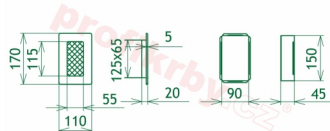

Usazovací rozměr (montážní rámeček) (mm)

90x150 mm

Barva - typ barevného provedení

rustikální (hnědá patina)

Určeno k použití

Do interiéru, pro rozvody teplého vzduchu, větrání ...

Balení

Kartonová krabice, mřížka, zadní rámeček

Detailní popis

Krbová mřížka pro teplovzdušné rozvody krbů provedení rustikální patina, rozměr 110x170 mm, pro odvětrávání, ventilace, přívody vzduchu, mřížka se zadržovacím rámečkem

Krbová mřížka pro teplovzdušné rozvody krbů.

Montáž krbové mřížky - příklady řešení

Montáž krbových mřížek do teplovzdušných krbů pomocí montážního rámečku

Výroba krbových mřížek ve firmě Kratki

Výroba krbových mřížek ve firmě Kratki

Galerie

110x170

110x170

110x170

110x170