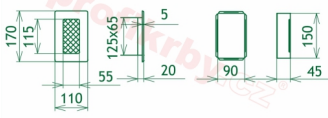

Krbová mřížka pro teplovzdušné rozvody krbů provedení rustikální patina, rozměr 110x170 mm, pro odvětrávání, ventilace, přívody vzduchu, mřížka se zadržovacím rámečkem

Krbová mřížka pro teplovzdušné rozvody krbů.

110x170

110x170

110x170

110x170

110x170

110x170

110x170

110x170