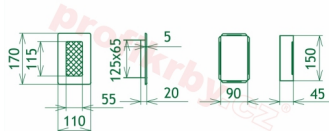

Krbová mřížka pro teplovzdušné rozvody krbů provedení rustikální patina, rozměr 110x170 mm, pro odvětrávání, ventilace, přívody vzduchu, mřížka se zadržovacím rámečkem

Krbová mřížka pro teplovzdušné rozvody krbů.

Montáž krbové mřížky - příklady řešení

Montáž krbových mřížek do teplovzdušných krbů pomocí montážního rámečku

Výroba krbových mřížek ve firmě Kratki

Výroba krbových mřížek ve firmě Kratki

Galerie

110x170

110x170