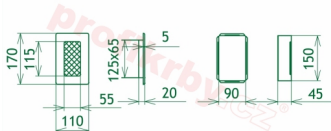

Krbová mřížka pro teplovzdušné rozvody krbů provedení rustikální patina, rozměr 110x170 mm, pro odvětrávání, ventilace, přívody vzduchu, mřížka se zadržovacím rámečkem

Krbová mřížka pro teplovzdušné rozvody krbů.

Montáž krbové mřížky - příklady řešení

Montáž krbových mřížek do teplovzdušných krbů pomocí montážního rámečku

Výroba krbových mřížek ve firmě Kratki

Výroba krbových mřížek ve firmě Kratki

Galerie

110x170

110x170