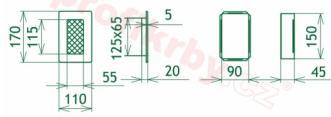

Krbová mřížka pro teplovzdušné rozvody krbů provedení rustikální patina, rozměr 110x170 mm, pro odvětrávání, ventilace, přívody vzduchu, mřížka se zadržovacím rámečkem

Krbová mřížka pro teplovzdušné rozvody krbů.

110x170

110x170

110x170

110x170

110x170

110x170

110x170

110x170