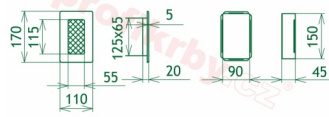

Krbová mřížka pro teplovzdušné rozvody krbů provedení rustikální patina, rozměr 110x170 mm, pro odvětrávání, ventilace, přívody vzduchu, mřížka se zadržovacím rámečkem

Krbová mřížka pro teplovzdušné rozvody krbů.

110x170

110x170

110x170

110x170

110x170

110x170

110x170

110x170