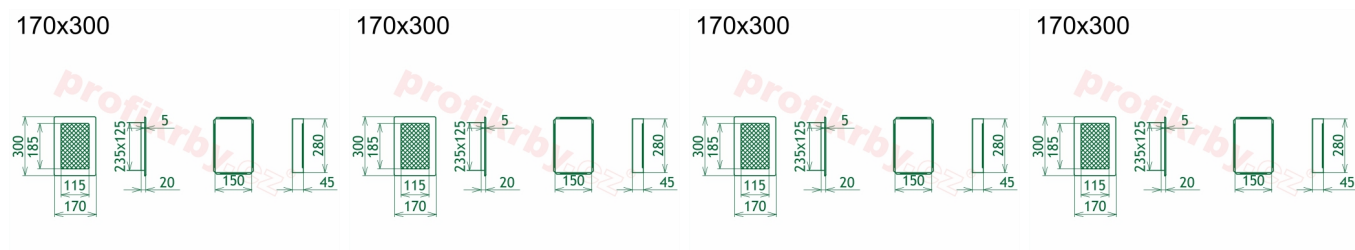

Usazovací rozměr (montážní rámeček) (mm)

150x280 mm

Barva - typ barevného provedení

černo - stříbrná patina

Určeno k použití

Do interiéru, pro rozvody teplého vzduchu, větrání ...

Balení

Kartonová krabice, mřížka, zadní rámeček

Detailní popis

Krbová větrací štěrbin, mřížka černo-stříbrná lamelová 170x300, moderní, plnoprůchodové provedení větracího kanálu pro teplovzdušné krby, odvětrávání a přísávání vzduchu

Krbová mřížka černo-stříbrná lamelová 170x300

Montáž krbové mřížky - příklady řešení

Montáž krbových mřížek do teplovzdušných krbů pomocí montážního rámečku

Výroba krbových mřížek ve firmě Kratki

Výroba krbových mřížek ve firmě Kratki

Galerie