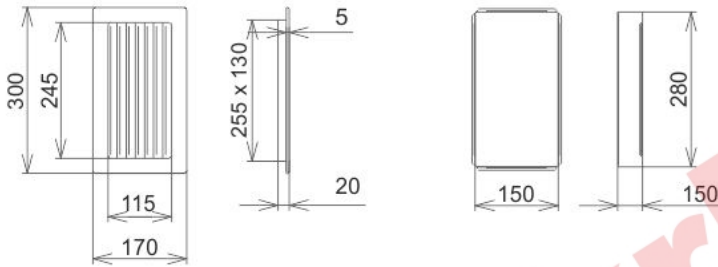

Krbová mřížka

černo-stříbrná lamelová 170x300

0 ks skladem

Krbová větrací štěrbin, mřížka černo-stříbrná lamelová 170x300, moderní, plnopřechodové provedení větracího kanálu pro teplovzdušné krby, odvětrávání a přísávání vzduchu

Kód produktu **620.735-000002**

Výrobce **Kratki**

Cena **428,70 Kč**
354,29 Kč bez DPH

170x300

Parametry

Rozměr mřížky (venkovní rozměr rámečku) (mm) **170x300 mm**

Usazovací rozměr (montážní rámeček) (mm)

150x280 mm

Barva - typ barevného provedení

černo - stříbrná patina

Určeno k použití

Do interiéru, pro rozvody teplého vzduchu, větrání ...

Balení

Kartonová krabice, mřížka, zadní rámeček

Detailní popis

Krbová větrací štěrbin, mřížka černo-stříbrná lamelová 170x300, moderní, plnoprůchodové provedení větracího kanálu pro teplovzdušné krby, odvětrávání a přísávání vzduchu

Krbová mřížka černo-stříbrná lamelová 170x300