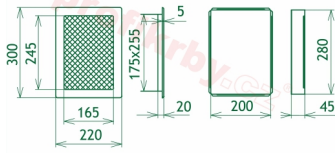

Krbová mřížka pro teplovzdušné rozvody krbů lakovaná černo-stříbrná s žaluzií, rozměr 220x300 mm, pro odvětrávání, ventilace, přívody vzduchu, mřížka se zadržovacím rámečkem

Krbová mřížka pro teplovzdušné rozvody krbů.

Montáž krbové mřížky - příklady řešení

Montáž krbových mřížek do teplovzdušných krbů pomocí montážního rámečku

Výroba krbových mřížek ve firmě Kratki

Výroba krbových mřížek ve firmě Kratki

Galerie

220x300

220x300