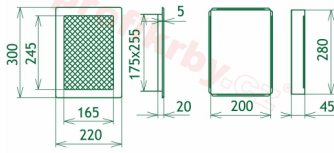

Krbová mřížka pro teplovzdušné rozvody krbů lakovaná černo-stříbrná s žaluzií, rozměr 220x300 mm, pro odvětrávání, ventilace, přívody vzduchu, mřížka se zadržovacím rámečkem

Krbová mřížka pro teplovzdušné rozvody krbů.

Montáž krbové mřížky - příklady řešení

Montáž krbových mřížek do teplovzdušných krbů pomocí montážního rámečku

Výroba krbových mřížek ve firmě Kratki

Výroba krbových mřížek ve firmě Kratki

Galerie

220x300

220x300