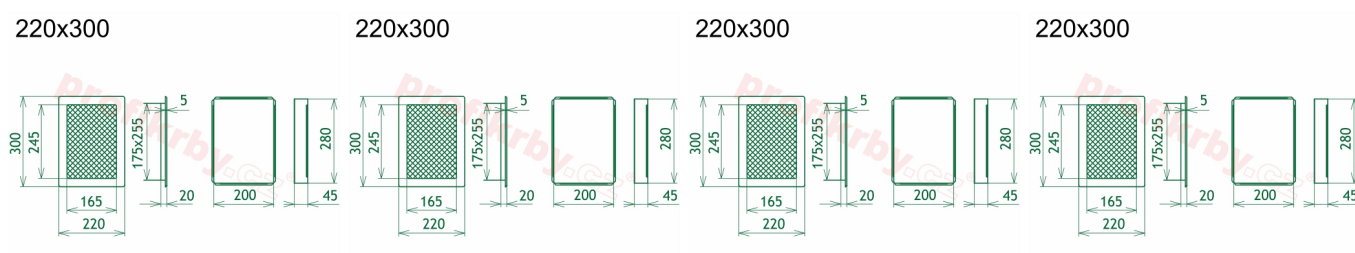

Usazovací rozměr (montážní rámeček) (mm)

200x280 mm

Barva - typ barevného provedení

krémový lak

Určeno k použití

**Do interiéru, pro rozvody teplého vzduchu,
větrání ...**

Balení

Kartonová krabice, mřížka, zadní rámeček

Detailní popis

Krbová mřížka pro teplovzdušné rozvody krbů lakovaná krémová s žaluzií, rozměr 220x300 mm, pro odvětrávání, ventilace, přívody vzduchu, mřížka se zadržovacím rámečkem

Krbová mřížka pro teplovzdušné rozvody krbů.

Montáž krbové mřížky - příklady řešení

Montáž krbových mřížek do teplovzdušných krbů pomocí montážního rámečku

Výroba krbových mřížek ve firmě Kratki

Výroba krbových mřížek ve firmě Kratki

Galerie