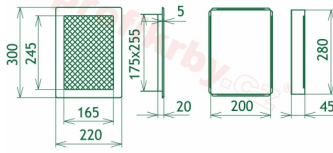

220x300

220x300

220x300

220x300