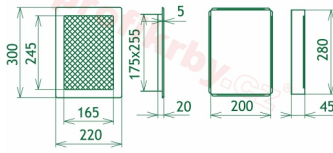

## Parametry

Rozměr mřížky ( venkovní rozměr rámečku) (mm) **220x300 mm**

Usazovací rozměr (montážní rámeček) (mm)

**200x280 mm**

Barva - typ barevného provedení

**krémový lak**

Určeno k použití

**Do interiéru, pro rozvody teplého vzduchu,  
větrání ...**

## Galerie

220x300

220x300

220x300

220x300