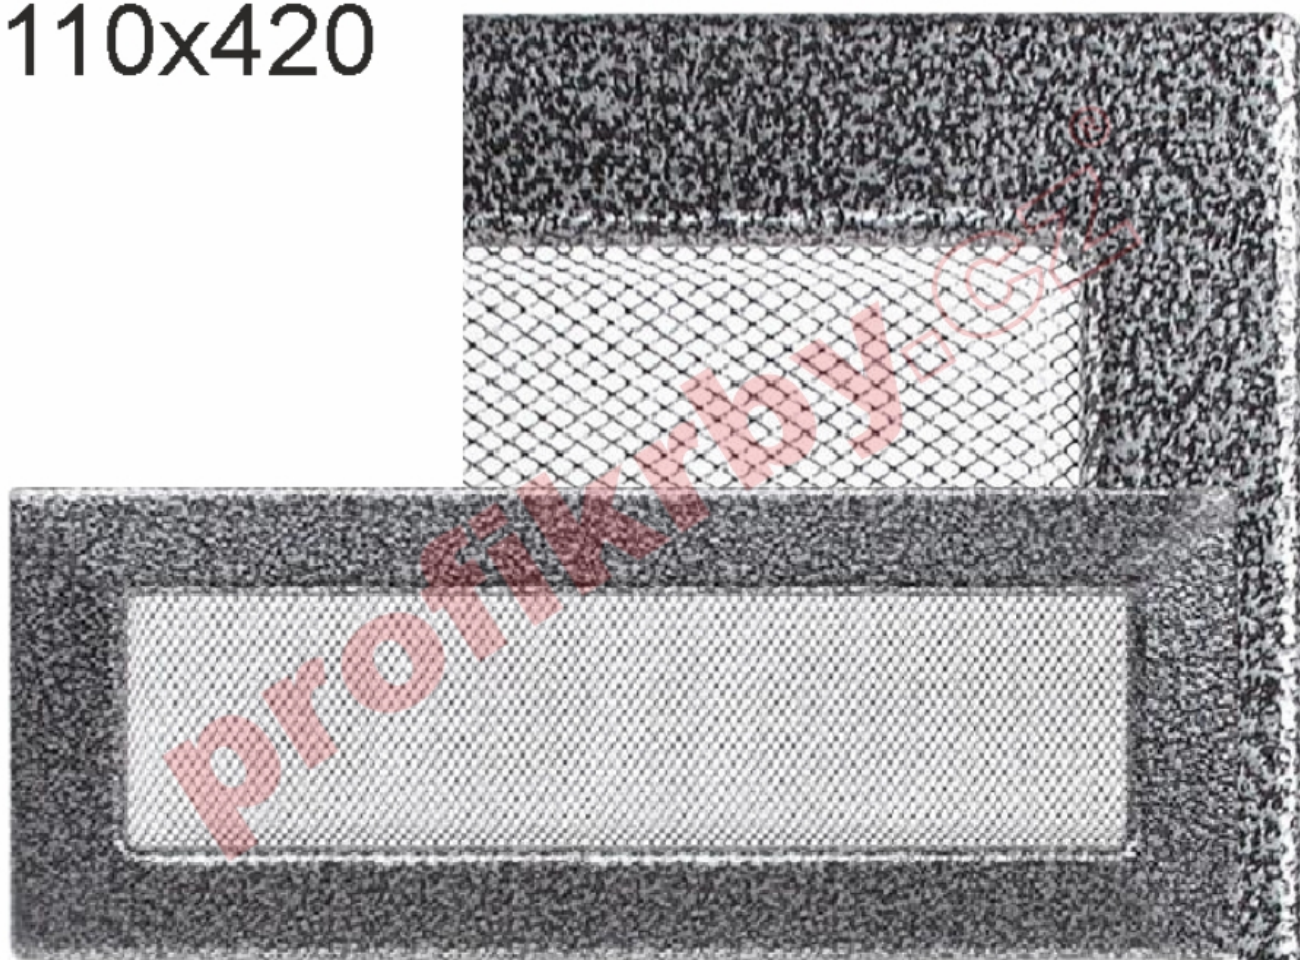

## **lakovaná, rozměr černo-stříbrná, rozměr 110x420 mm**

3 ks skladem

Krbová mřížka pro teplovzdušné rozvody krbů lakovaná, rozměr černo-stříbrná, rozměr 110x420 mm, pro odvětrávání, ventilace, přívody vzduchu, mřížka se zadržovacím rámečkem

## Parametry

Rozměr mřížky ( venkovní rozměr rámečku) (mm) **110x420 mm**

Usazovací rozměr (montážní rámeček) (mm)

**90x400 mm**

Barva - typ barevného provedení

**černo-stříbrný lak**

Určeno k použití

**Do interiéru, pro rozvody teplého vzduchu,  
větrání ...**

## Detailní popis

Krbová mřížka pro teplotovzdušné rozvody krbů lakovaná, rozměr černo-stříbrná, rozměr 110x420 mm, pro odvětrávání, ventilace, přívody vzduchu, mřížka se zadržovacím rámečkem

Krbová mřížka pro teplotovzdušné rozvody krbů.