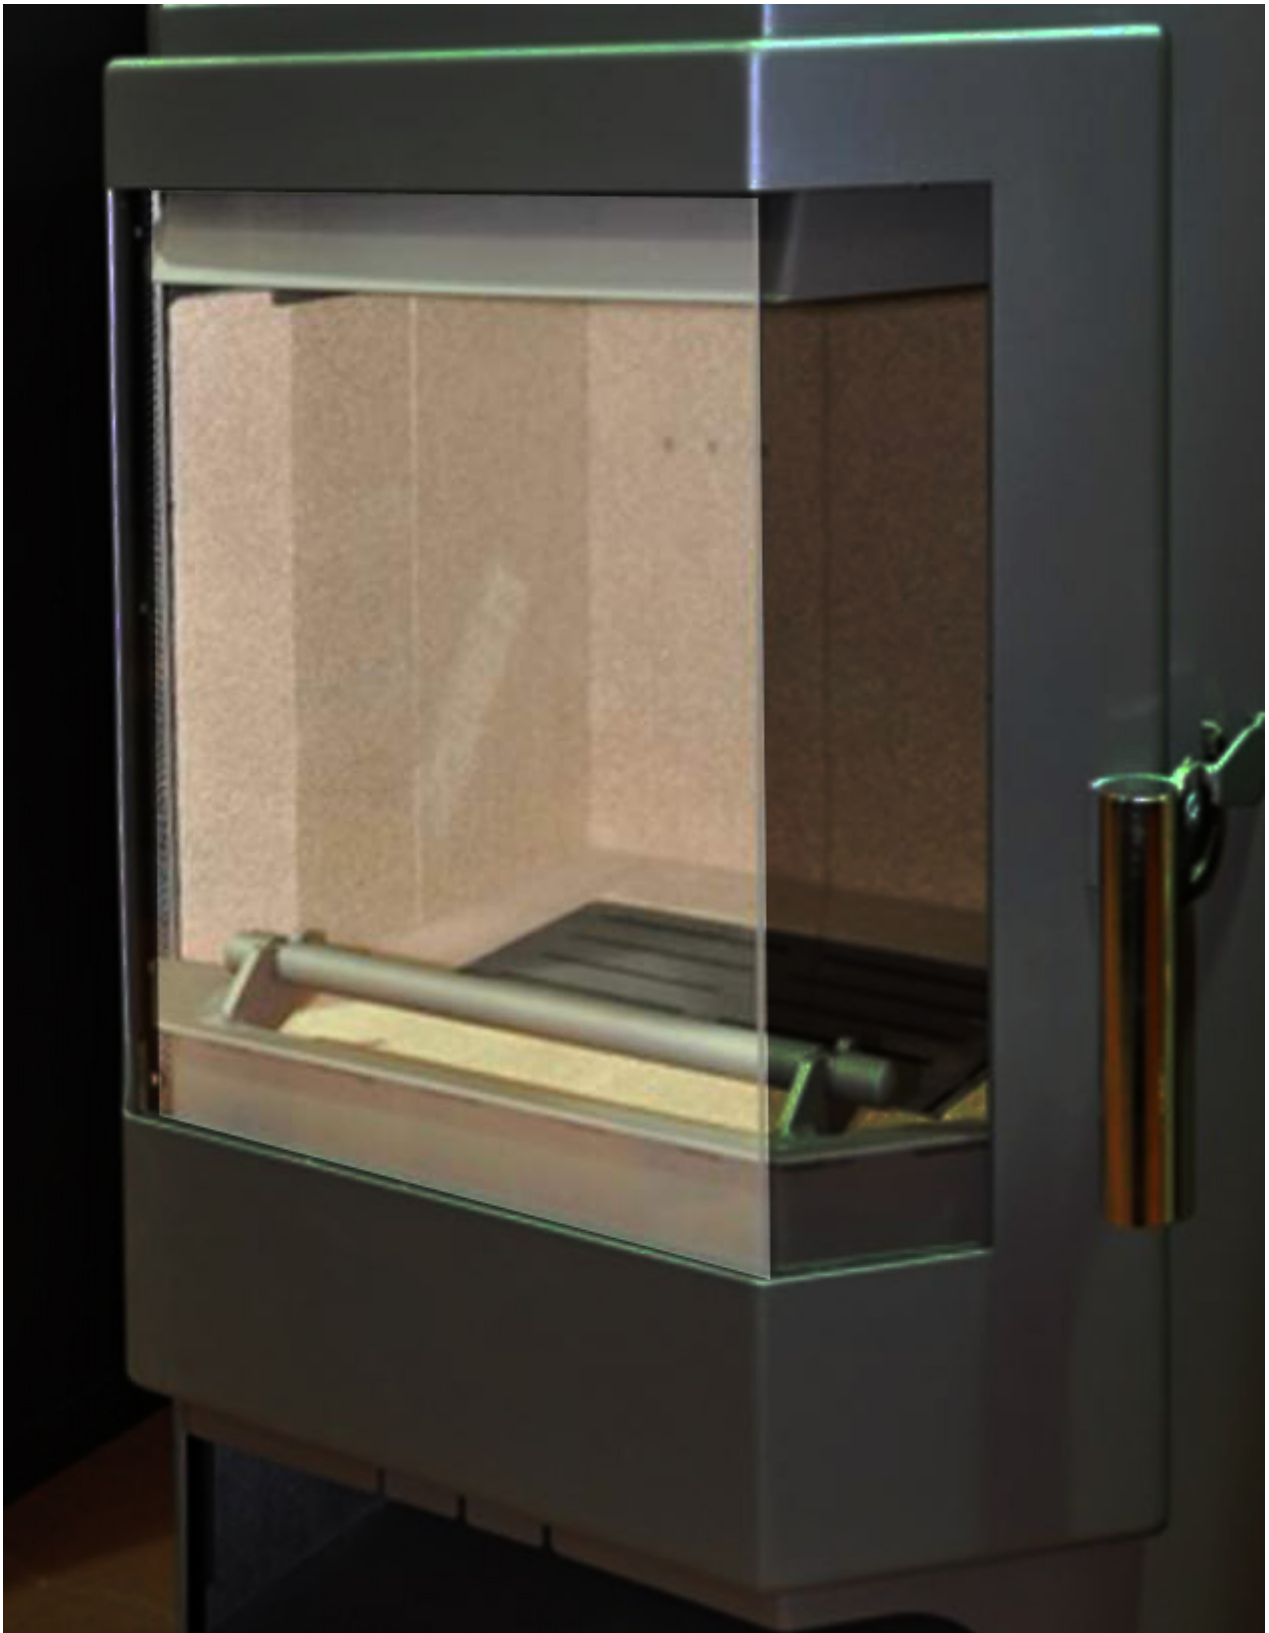

Náhradní žáruodolné sklo

## **FRANKFURT - sklo velké - 440x327x5 mm**

3 ks skladem

Náhradní sklo FRANKFURT - sklo velké - 440x327x5 mm

Kód produktu	<b>592.0000000634</b>
Výrobce	<b>servis THORMA Filakovo - Profikrby s.r.o. Blansko</b>

## Parametry

Název náhradního dílu

**sklo dvířek**

---

Použití pro	<b>FRANKFURT</b>
Základní rozměry	<b>440x327x5 mm</b>
Materiál	<b>žáruodolné sklo</b>
Hmotnost	<b>1,5 kg</b>
Počet dílů	<b>1</b>

## Detailní popis

Náhradní sklo FRANKFURT - sklo velké - 440x327x5 mm