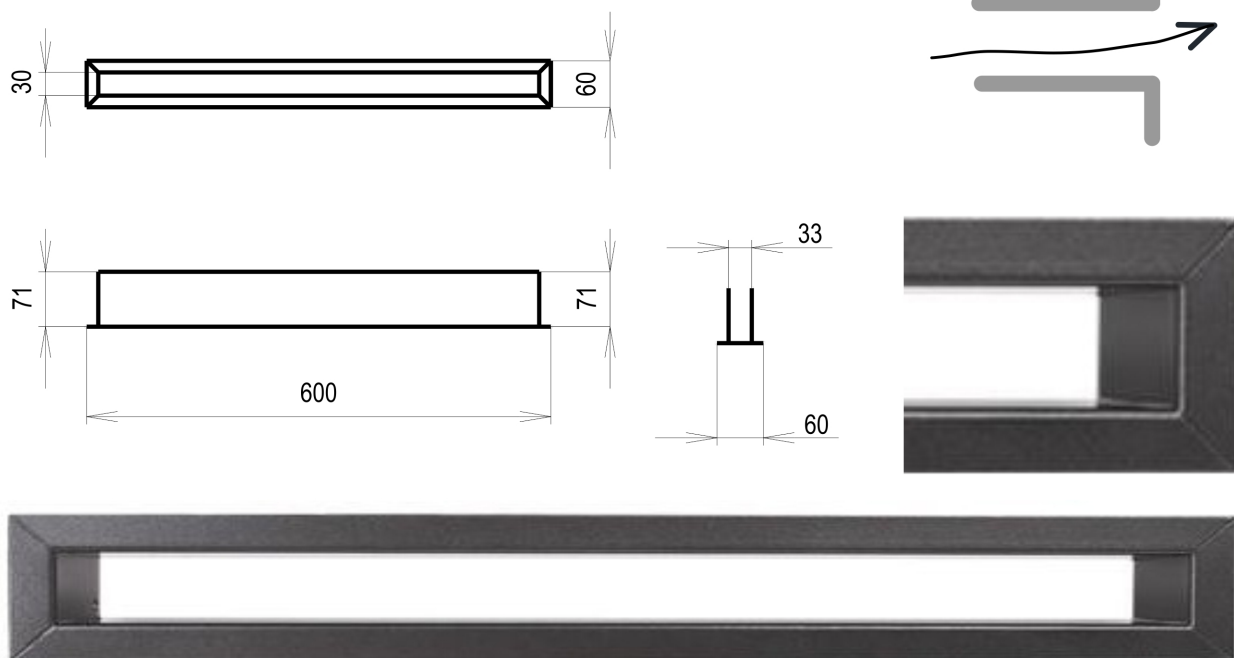

Krbová mřížka grafitová tunelová 60x600 mm

---

profikrby.cz®

Parametry

Rozměr mřížky (venkovní rozměr rámečku) (mm) **60x600 mm**