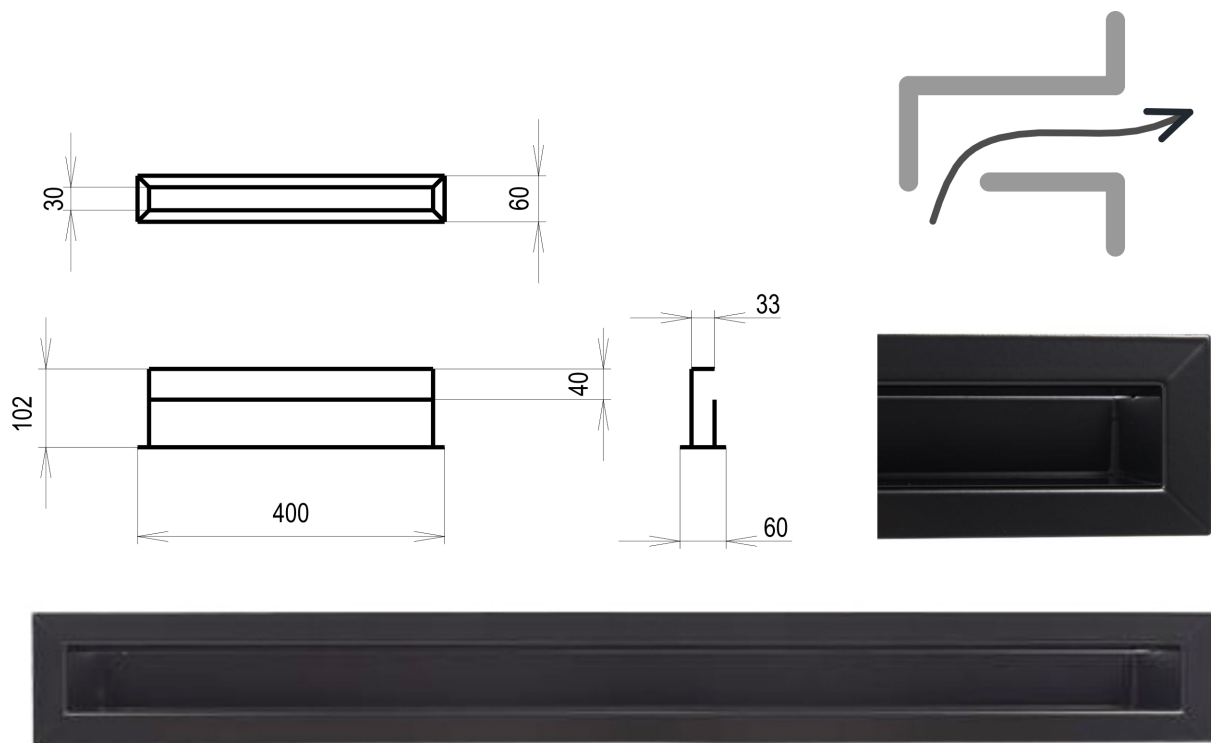

Krbová mřížka černá tunelová se zadní záslepkou 60x400 mm

---

profikrby.cz®

Parametry

Rozměr mřížky (venkovní rozměr rámečku) (mm) **60x400 mm**