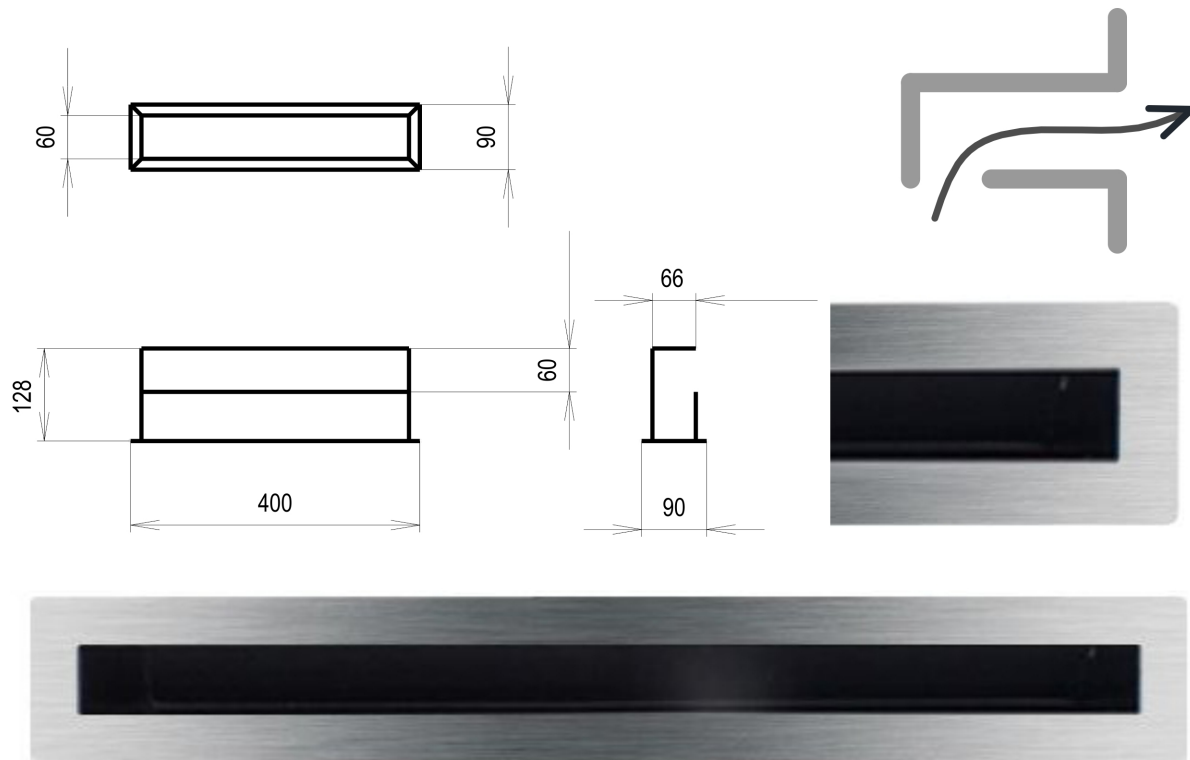

Krbová mřížka

nerez Tunelová/se zadní záslepkou 90x200

1 ks skladem

Krbová větrací štěrba, mřížka nerez Tunelová/se zadní záslepkou 90x200, moderní, plnopřechodové provedení větracího kanálu pro teplovzdušné krby, odvětrávání a přísávání vzduchu

Kód produktu **620.645-000020**

Výrobce **Kratki**

Cena **1 071,77 Kč**
885,76 Kč bez DPH

Krbová mřížka nerezová tunelová se zadní záslepkou 90x400 mm

profikrby.cz[®]

Parametry

Rozměr mřížky (venkovní rozměr rámečku) (mm) **90x200 mm**

Barva - typ barevného provedení

broušený nerez

Určeno k použití

Do interiéru, pro rozvody teplého vzduchu, větrání ...

Balení

Kartonová krabice, mřížka, zadní rámeček

Detailní popis

Krbová větrací štěrbinová mřížka nerez Tunelová/se zadní záslepkou 90x200, moderní, plnoprůchodové provedení větracího kanálu pro teplovzdušné krby, odvětrávání a přísávání vzduchu