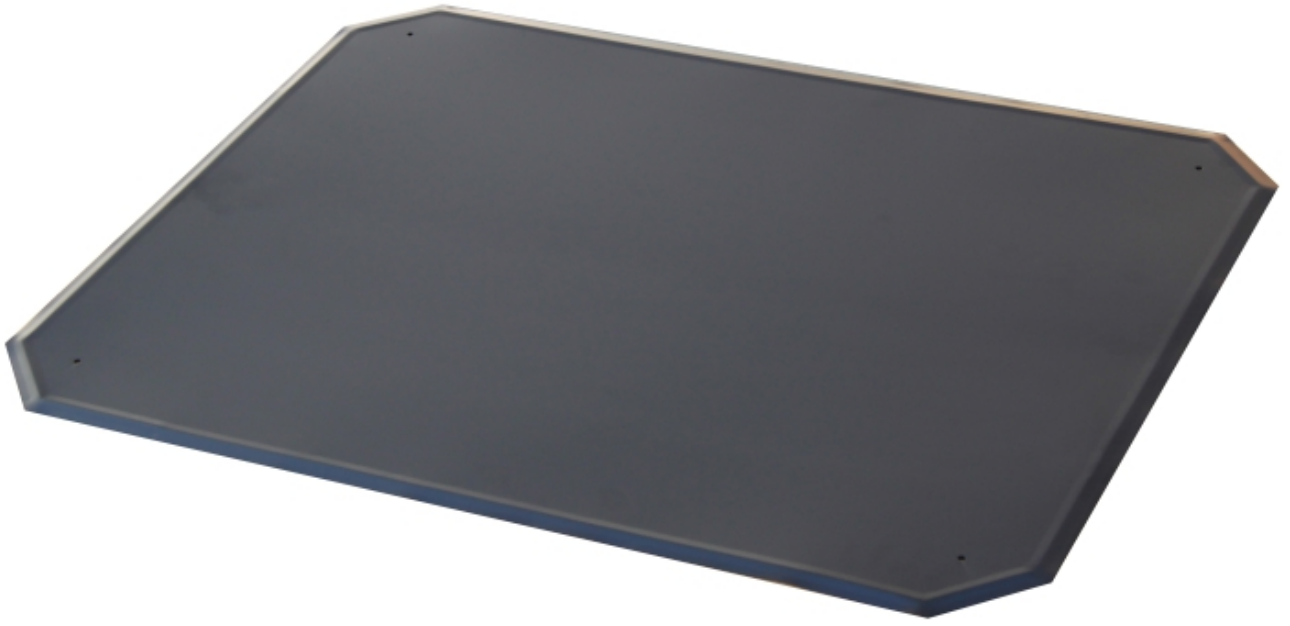

Plech pod kamna

Plech pod kamna 100x65cm - černý lak

6 ks skladem

Plech pod kamna 100x65cm - černý lak. Vhodný pod kamna, před kamna, před otevřený krb, sporák atd...

| | |
|--------------|-----------------------|
| Kód produktu | 530.0000000124 |
| Výrobce | V.A.P.K |

| | |
|------|---------------------------------------|
| Cena | 496,00 Kč 409,92 Kč bez DPH |
|------|---------------------------------------|

Parametry

Nehořlavá podložka pod kamna

Plech pod kamna

| | |
|------------------|---|
| Rozměr | 100 x 65 cm |
| Povrchová úprava | černý lak |
| Použití | Pod kamna, před kamna, sporák, nehořlavá podložka před krb |

Detailní popis

Plech pod kamna 100x65cm - černý lak. Vhodný pod kamna, před kamna, před otevřený krb, sporák atd...

Plech s úpravou práškovým lakem (plech pod kamna) vyniká dlouhou životností,

a velmi dobrou kvalitou údržby.

Má zpevněné okraje, které se nezvedají, a tedy nepůsobí za provozu potíže jako je zakopávání o okraj, hromadění prachu pod plechem a podobně.

Zkosené rohy mají význam zpevnění v rozích, aby se rohy při zatížení nášlapem neotáčely nahoru.