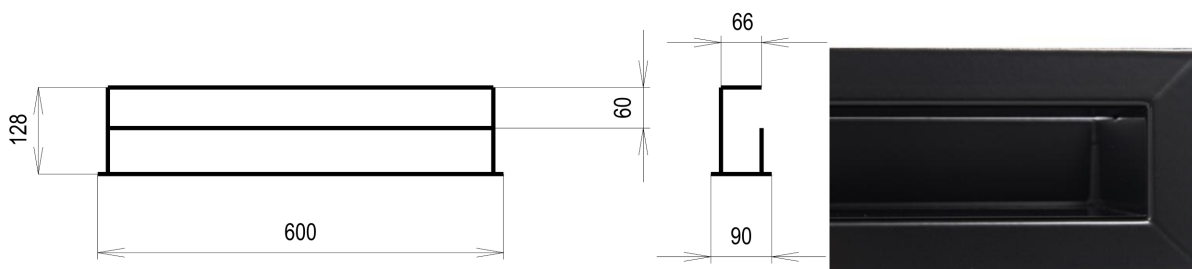

## černá Tunelová/se zadní záslepkou 90x600

4 ks skladem

Krbová větrací štěrba, mřížka černá Tunelová/se zadní záslepkou 90x600, moderní, plnopřechodové provedení větracího kanálu pro teplovzdušné krby, odvětrávání a přísávání vzduchu

# Krbová mřížka černá tunelová se zadní záslepkou 90x600 mm

---

**profikrby.cz<sup>®</sup>**

## Parametry

Rozměr mřížky ( venkovní rozměr rámečku) (mm) **90x600 mm**

---

Barva - typ barevného provedení

**černá**

Určeno k použití

**Do interiéru, pro rozvody teplého vzduchu, větrání ...**

Balení

## **Detailní popis**

Krbová větrací štěrbinová mřížka černá Tunelová/se zadní záslepkou 90x600, moderní, plnoprůchodové provedení větracího kanálu pro teplovzdušné krby, odvětrávání a přísávání vzduchu