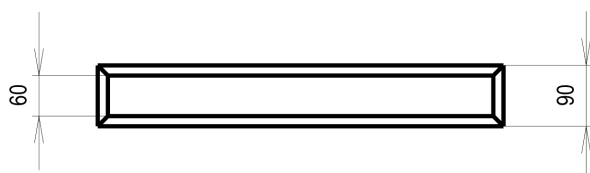

## černá Tunelová/se zadní záslepkou 90x600

4 ks skladem

Krbová větrací štěrba, mřížka černá Tunelová/se zadní záslepkou 90x600, moderní, plnopřechodové provedení větracího kanálu pro teplovzdušné krby, odvětrávání a přísávání vzduchu

# Krbová mřížka černá tunelová se zadní záslepkou 90x600 mm

---

**profikrby.cz<sup>®</sup>**

## Parametry

Rozměr mřížky ( venkovní rozměr rámečku) (mm) **90x600 mm**

---

Barva - typ barevného provedení

**černá**

Určeno k použití

**Do interiéru, pro rozvody teplého vzduchu, větrání ...**

Balení