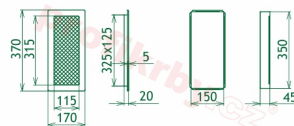

Krbová mřížka pro teplovzdušné rozvody krbů galvanizovaná zlatá se žaluzií, rozměr 170x370 mm, pro odvětrávání, ventilace, přívody vzduchu, mřížka se zadržovacím rámečkem

Krbová mřížka pro teplovzdušné rozvody krbů.

Montáž krbové mřížky - příklady řešení

Montáž krbových mřížek do teplovzdušných krbů pomocí montážního rámečku

Výroba krbových mřížek ve firmě Kratki

Výroba krbových mřížek ve firmě Kratki

Galerie

170x370

170x370

170x370

170x370

170x370

170x370

170x370

170x370

170x370

170x370