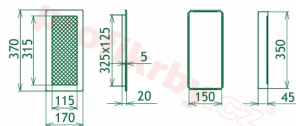

Krbová mřížka pro teplovzdušné rozvody krbů galvanizovaná zlatá se žaluzií, rozměr 170x370 mm, pro odvětrávání, ventilace, přívody vzduchu, mřížka se zadržovacím rámečkem

Krbová mřížka pro teplovzdušné rozvody krbů.

170x370

170x370

170x370

170x370

170x370

170x370

170x370

170x370