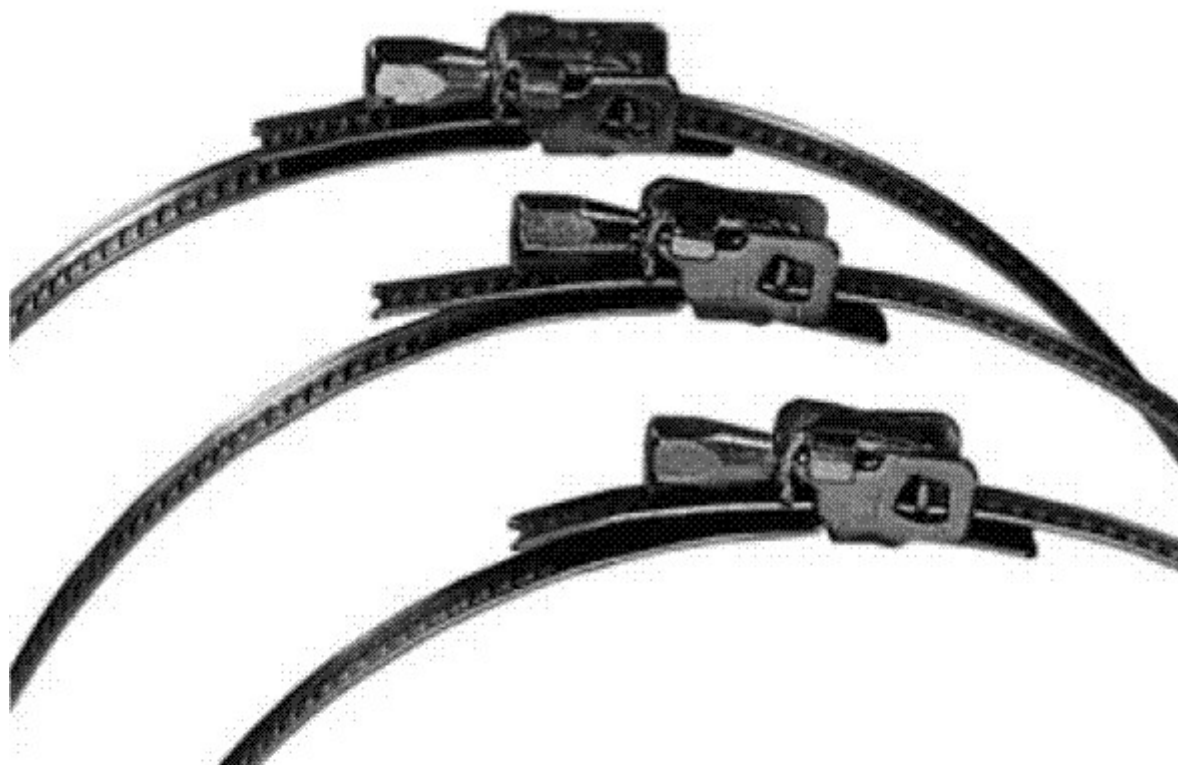

kovová spona

## Quip165 - pro D165 mm

93 ks skladem

Quip165 kovová spona pro D165 mm - rychloupevňovací páska pro spojení ohebných potrubí se vzduchotechnickými tvarovkami

Kód produktu	<b>630.0000000032</b>
Výrobce	<b>Multi-VAC</b>

# D = 165 mm

## **Detailní popis**

Quip165 kovová spona pro D165 mm - rychloupevňovací páska pro spojení ohebných potrubí se vzduchotechnickými tvarovkami

Quip165 kovová spona pro D165 mm

Páska je vybavena speciální sponou, která dovoluje napřed vypnout pásku rukou a potom dotáhnout klíčem, nebo šroubovákem