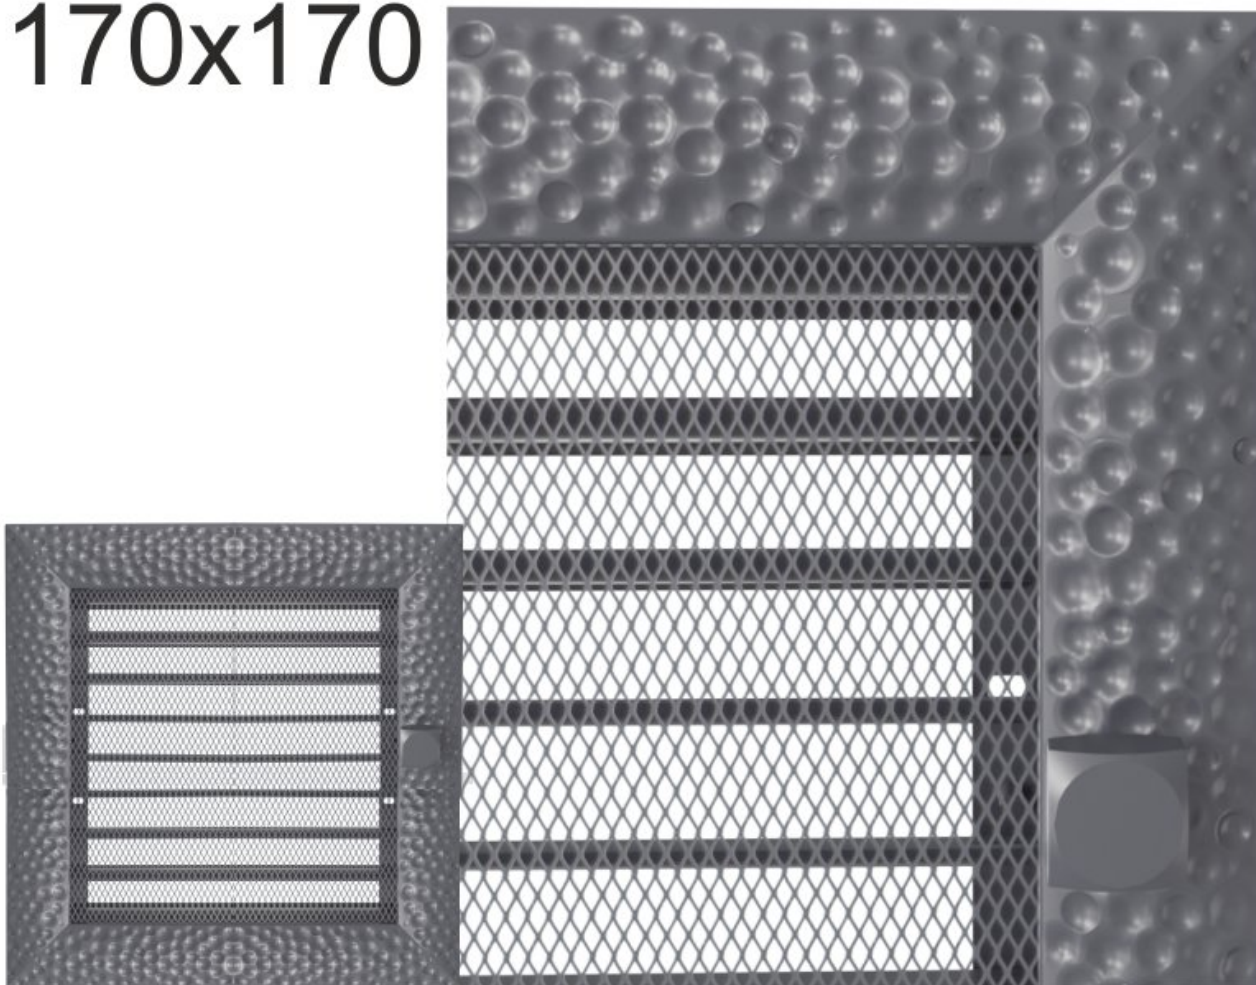

Krbová mřížka exkluzivní

VENUS grafitová s žaluzií 170x170

1 ks skladem

Krbová mřížka pro teplotovzdušné rozvody krbů profil rámečku VENUS grafitová s žaluzií 170x170 mm, pro odvětrávání, ventilace, přívody vzduchu, mřížka se zazdívacím rámečkem

170x170

Parametry

Rozměr mřížky (venkovní rozměr rámečku) (mm) **170x170 mm**

| | |
|--|---|
| Usazovací rozměr (montážní rámeček) (mm) | 150x150 mm |
| Barva - typ barevného provedení | grafitová (antracit) |
| Určeno k použití | Do interiéru, pro rozvody teplého vzduchu, větrání ... |
| Balení | Kartonová krabice, mřížka, zadní rámeček |

Detailní popis

Krbová mřížka pro teplovzdušné rozvody krbů profil rámečku VENUS grafitová s žaluzií 170x170 mm, pro odvětrávání, ventilace, přívody vzduchu, mřížka se zadržovacím rámečkem

Montáž krbové mřížky - příklady řešení