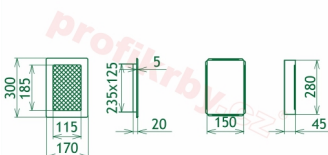

Usazovací rozměr (montážní rámeček) (mm)

150x280 mm

Barva - typ barevného provedení

černo-stříbrný lak

Určeno k použití

Do interiéru, pro rozvody teplého vzduchu, větrání ...

Balení

Kartonová krabice, mřížka, zadní rámeček

Detailní popis

Krbová mřížka pro teplovzdušné rozvody krbů lakovaná, rozměr černo-stříbrná, rozměr 170x300 mm, pro odvětrávání, ventilace, přívody vzduchu, mřížka se zadržovacím rámečkem

Krbová mřížka pro teplovzdušné rozvody krbů.

Montáž krbové mřížky - příklady řešení

Montáž krbových mřížek do teplovzdušných krbů pomocí montážního rámečku

Výroba krbových mřížek ve firmě Kratki

Výroba krbových mřížek ve firmě Kratki

Galerie

170x300

170x300

170x300

170x300