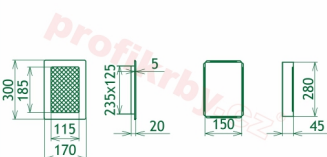

Usazovací rozměr (montážní rámeček) (mm)

150x280 mm

Barva - typ barevného provedení

černo-zlatý lak

Určeno k použití

Do interiéru, pro rozvody teplého vzduchu, větrání ...

Balení

Kartonová krabice, mřížka, zadní rámeček

Detailní popis

Krbová mřížka pro teplovzdušné rozvody krbů lakovaná černo-zlatá s žaluzií, rozměr 170x300 mm, pro odvětrávání, ventilace, přívody vzduchu, mřížka se zadržovacím rámečkem

Krbová mřížka pro teplovzdušné rozvody krbů.

Montáž krbové mřížky - příklady řešení

Montáž krbových mřížek do teplovzdušných krbů pomocí montážního rámečku

Výroba krbových mřížek ve firmě Kratki

Výroba krbových mřížek ve firmě Kratki

Galerie

170x300

170x300

170x300

170x300