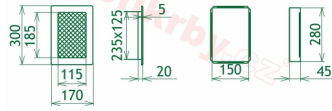

Montáž krbové mřížky - příklady řešení

Montáž krbových mřížek do teplovzdušných krbů pomocí montážního rámečku

Výroba krbových mřížek ve firmě Kratki

Výroba krbových mřížek ve firmě Kratki

Galerie

170x300

170x300

170x300

170x300

170x300

170x300

170x300

170x300

170x300

170x300