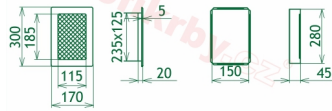

Montáž krbové mřížky - příklady řešení

Montáž krbových mřížek do teplovzdušných krbů pomocí montážního rámečku

Výroba krbových mřížek ve firmě Kratki

Výroba krbových mřížek ve firmě Kratki

Galerie

170x300

170x300

170x300

170x300

170x300

170x300

170x300

170x300

170x300

170x300