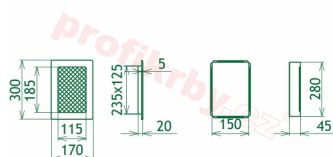

Krbová mřížka pro teplovzdušné rozvody krbů lakovaná černo-zlatá s žaluzií, rozměr 170x300 mm, pro odvětrávání, ventilace, přívody vzduchu, mřížka se zadržovacím rámečkem

Krbová mřížka pro teplovzdušné rozvody krbů.

Montáž krbové mřížky - příklady řešení

Montáž krbových mřížek do teplovzdušných krbů pomocí montážního rámečku

Výroba krbových mřížek ve firmě Kratki

Výroba krbových mřížek ve firmě Kratki

Galerie

170x300

170x300