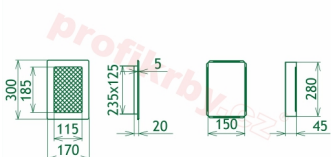

Krbová mřížka pro teplovzdušné rozvody krbů lakovaná černo-zlatá s žaluzií, rozměr 170x300 mm, pro odvětrávání, ventilace, přívody vzduchu, mřížka se zadržovacím rámečkem

Krbová mřížka pro teplovzdušné rozvody krbů.

Montáž krbové mřížky - příklady řešení

Montáž krbových mřížek do teplovzdušných krbů pomocí montážního rámečku

Výroba krbových mřížek ve firmě Kratki

Výroba krbových mřížek ve firmě Kratki

Galerie

170x300

170x300