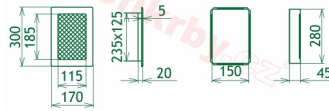

Montáž krbové mřížky - příklady řešení

Montáž krbových mřížek do teplovzdušných krbů pomocí montážního rámečku

Výroba krbových mřížek ve firmě Kratki

Výroba krbových mřížek ve firmě Kratki

Galerie

170x300

170x300

170x300

170x300

170x300

170x300

170x300

170x300

170x300

170x300