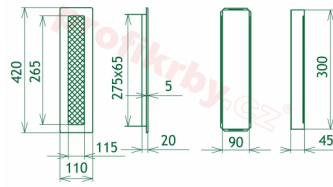

110x420

110x420

110x420

110x420

110x420

110x420

110x420

110x420