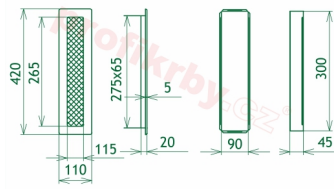

Krbová mřížka pro teplovzdušné rozvody krbů černo-měděná, rozměr 110x420 mm, pro odvětrávání, ventilace, přívody vzduchu, mřížka se zadržovacím rámečkem

Krbová mřížka stará měď - černoměděná 110x420. Krbová mřížka pro teplovzdušné rozvody krbů.

110x420

110x420

110x420

110x420

110x420

110x420

110x420

110x420