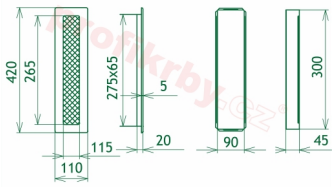

Krbová mřížka pro teplovzdušné rozvody krbů černo-měděná, rozměr 110x420 mm, pro odvětrávání, ventilace, přívody vzduchu, mřížka se zadržovacím rámečkem

Krbová mřížka stará měď - černoměděná 110x420. Krbová mřížka pro teplovzdušné rozvody krbů.

110x420

110x420

110x420

110x420

110x420

110x420

110x420

110x420