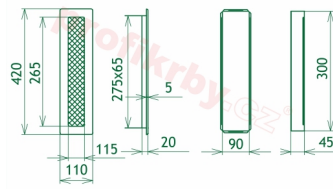

Krbová mřížka pro teplovzdušné rozvody krbů černo-měděná, rozměr 110x420 mm, pro odvětrávání, ventilace, přívody vzduchu, mřížka se zadržovacím rámečkem

Krbová mřížka stará měď - černoměděná 110x420. Krbová mřížka pro teplovzdušné rozvody krbů.

110x420

110x420

110x420

110x420

110x420

110x420

110x420

110x420