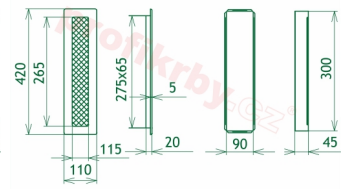

Krbová mřížka pro teplovzdušné rozvody krbů černo-měděná, rozměr 110x420 mm, pro odvětrávání, ventilace, přívody vzduchu, mřížka se zadržovacím rámečkem

Krbová mřížka stará měď - černoměděná 110x420. Krbová mřížka pro teplovzdušné rozvody krbů.

110x420

110x420

110x420

110x420

110x420

110x420

110x420

110x420