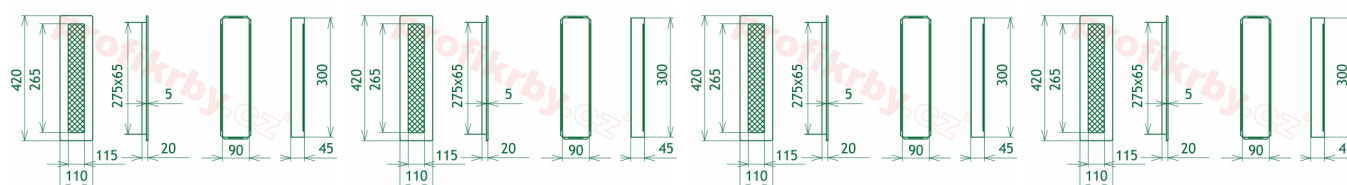

Usazovací rozměr (montážní rámeček) (mm)

90x400 mm

Barva - typ barevného provedení

černo-měděný lak

Určeno k použití

Do interiéru, pro rozvody teplého vzduchu, větrání ...

Balení

Kartonová krabice, mřížka, zadní rámeček

Detailní popis

Krbová mřížka pro teplovzdušné rozvody krbů černo-měděná, rozměr 110x420 mm, pro odvětrávání, ventilace, přívody vzduchu, mřížka se zadržovacím rámečkem

Krbová mřížka stará měď - černoměděná 110x420. Krbová mřížka pro teplovzdušné rozvody krbů.

Montáž krbové mřížky - příklady řešení

Montáž krbových mřížek do teplovzdušných krbů pomocí montážního rámečku

Výroba krbových mřížek ve firmě Kratki

Výroba krbových mřížek ve firmě Kratki

Galerie

110x420

110x420

110x420

110x420