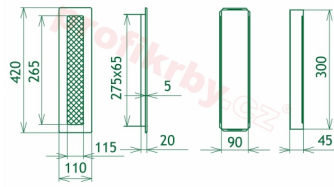

Krbová mřížka pro teplovzdušné rozvody krbů černo-měděná, rozměr 110x420 mm, pro odvětrávání, ventilace, přívody vzduchu, mřížka se zadržovacím rámečkem

Krbová mřížka stará měď - černoměděná 110x420. Krbová mřížka pro teplovzdušné rozvody krbů.

110x420

110x420

110x420

110x420

110x420

110x420

110x420

110x420