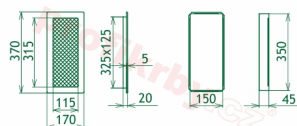

Krbová mřížka pro teplovzdušné rozvody krbů provedení rustikální patina, rozměr 170x370 mm, pro odvětrávání, ventilace, přívody vzduchu, mřížka se zadržovacím rámečkem

Krbová mřížka pro teplovzdušné rozvody krbů.

Montáž krbové mřížky - příklady řešení

Montáž krbových mřížek do teplovzdušných krbů pomocí montážního rámečku

Výroba krbových mřížek ve firmě Kratki

Výroba krbových mřížek ve firmě Kratki

Galerie

170x370

170x370