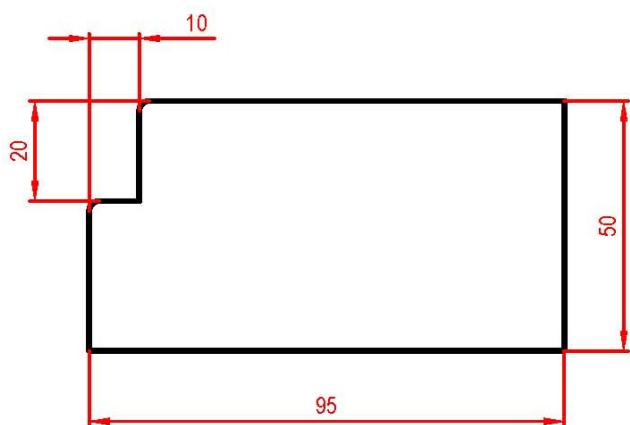

Náhradní díly KOBOK - dno kolem roštu - barva přírodní

Vyzdívka KOBOK dno s osazením 95x216-50 K-593 tloušťka 50mm barva přírodní

5 ks skladem

Vyzdívka KOBOK dno s osazením 95x216-50 K-593 tloušťka 50mm barva přírodní

Kód produktu **192.0000000134**

Výrobce **Kobok**

Cena **199,65 Kč**
165,00 Kč bez DPH

Parametry

Název náhradního dílu

dno kobok s osazením 125x266-50

Materiál	Lisovaný šamot - šamotová tvarovka
Rozměry	95 x 216 x 50 mm
Barva	přírodní
Určení	Krbové vložky KOBOK - CHOPOK, KOMPAKT, KAZETA, BYSTRÁ, ĎUMBIER, MÝTO
Specifikace	Náhradní díl KOBOK