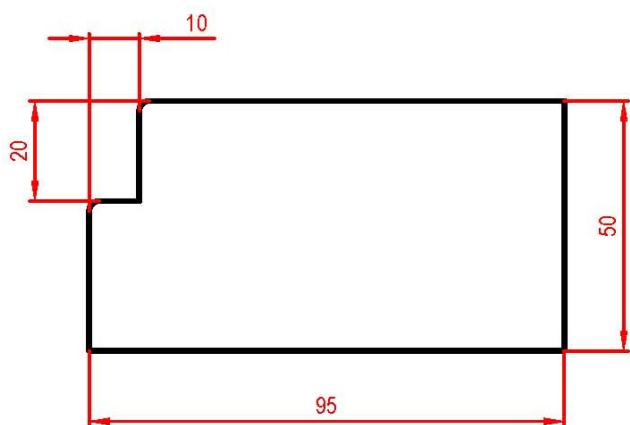

Náhradní díly KOBOK - dno kolem roštu - barva přírodní

Vyzdívka KOBOK dno s osazením 95x216-50 K-593 tloušťka 50mm barva přírodní

1 ks skladem

Vyzdívka KOBOK dno s osazením 95x216-50 K-593 tloušťka 50mm barva přírodní

Kód produktu **192.0000000134**

Výrobce **Kobok**

Cena **199,65 Kč**
165,00 Kč bez DPH

Parametry

Název náhradního dílu

dno kobek s osazením 125x266-50

Materiál	Lisovaný šamot - šamotová tvarovka
Rozměry	95 x 216 x 50 mm
Barva	přírodní
Určení	Krbové vložky KOBOK - CHOPOK, KOMPAKT, KAZETA, BYSTRÁ, ĎUMBIER, MÝTO
Specifikace	Náhradní díl KOBOK