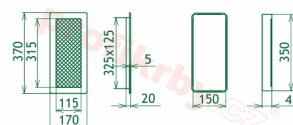

Usazovací rozměr (montážní rámeček) (mm)

150x350 mm

Barva - typ barevného provedení

měď - lakovaná

Určeno k použití

Do interiéru, pro rozvody teplého vzduchu, větrání ...

Balení

Kartonová krabice, mřížka, zadní rámeček

Detailní popis

Krbová mřížka pro teplovzdušné rozvody krbů lakovaná měď, rozměr 170x370 mm, pro odvětrávání, ventilace, přívody vzduchu, mřížka se zadržovacím rámečkem

Krbová mřížka lakovaná měď 170x370. Krbová mřížka pro teplovzdušné rozvody krbů.

Montáž krbové mřížky - příklady řešení

Montáž krbových mřížek do teplovzdušných krbů pomocí montážního rámečku

Výroba krbových mřížek ve firmě Kratki

Výroba krbových mřížek ve firmě Kratki

Galerie

170x370

170x370

170x370

170x370