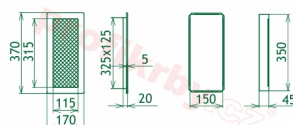

Usazovací rozměr (montážní rámeček) (mm)

150x350 mm

Barva - typ barevného provedení

měď - lakovaná

Určeno k použití

Do interiéru, pro rozvody teplého vzduchu, větrání ...

Balení

Kartonová krabice, mřížka, zadní rámeček

Detailní popis

Krbová mřížka pro teplovzdušné rozvody krbů lakovaná měď, rozměr 170x370 mm, pro odvětrávání, ventilace, přívody vzduchu, mřížka se zadržovacím rámečkem

Krbová mřížka lakovaná měď 170x370. Krbová mřížka pro teplovzdušné rozvody krbů.

Montáž krbové mřížky - příklady řešení

Montáž krbových mřížek do teplovzdušných krbů pomocí montážního rámečku

Výroba krbových mřížek ve firmě Kratki

Výroba krbových mřížek ve firmě Kratki

Galerie

170x370

170x370

170x370

170x370