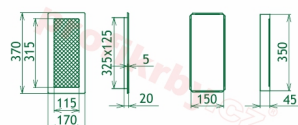

Krbová mřížka pro teplovzdušné rozvody krbů lakovaná měď, rozměr 170x370 mm, pro odvětrávání, ventilace, přívody vzduchu, mřížka se zadržovacím rámečkem

Krbová mřížka lakovaná měď 170x370. Krbová mřížka pro teplovzdušné rozvody krbů.

Montáž krbové mřížky - příklady řešení

Montáž krbových mřížek do teplovzdušných krbů pomocí montážního rámečku

Výroba krbových mřížek ve firmě Kratki

Výroba krbových mřížek ve firmě Kratki

Galerie

170x370

170x370