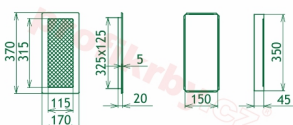

Krbová mřížka pro teplovzdušné rozvody krbů lakovaná měď, rozměr 170x370 mm, pro odvětrávání, ventilace, přívody vzduchu, mřížka se zadržovacím rámečkem

Krbová mřížka lakovaná měď 170x370. Krbová mřížka pro teplovzdušné rozvody krbů.

Montáž krbové mřížky - příklady řešení

Montáž krbových mřížek do teplovzdušných krbů pomocí montážního rámečku

Výroba krbových mřížek ve firmě Kratki

Výroba krbových mřížek ve firmě Kratki

Galerie

170x370

170x370