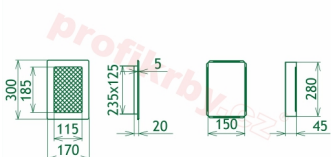

Usazovací rozměr (montážní rámeček) (mm)

150x280 mm

Barva - typ barevného provedení

zlatá lesklá - lakovaná

Určeno k použití

**Do interiéru, pro rozvody teplého vzduchu,
větrání ...**

Balení

Kartonová krabice, mřížka, zadní rámeček

Detailní popis

Krbová mřížka pro teplotovzdušné rozvody krbů galvanizovaná zlatá se žaluzií, rozměr 170x300 mm, pro odvětrávání, ventilace, přívody vzduchu, mřížka se zadržovacím rámečkem

Krbová mřížka pro teplotovzdušné rozvody krbů.

Montáž krbové mřížky - příklady řešení

Montáž krbových mřížek do teplotovzdušných krbů pomocí montážního rámečku

Výroba krbových mřížek ve firmě Kratki

Výroba krbových mřížek ve firmě Kratki

Galerie

170x300

170x300

170x300

170x300