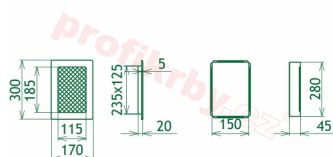

Krbová mřížka pro teplotovzdušné rozvody krbů galvanizovaná zlatá se žaluzií, rozměr 170x300 mm, pro odvětrávání, ventilace, přívody vzduchu, mřížka se zadržovacím rámečkem

Krbová mřížka pro teplotovzdušné rozvody krbů.

Montáž krbové mřížky - příklady řešení

Montáž krbových mřížek do teplotovzdušných krbů pomocí montážního rámečku

Výroba krbových mřížek ve firmě Kratki

Výroba krbových mřížek ve firmě Kratki

Galerie

170x300