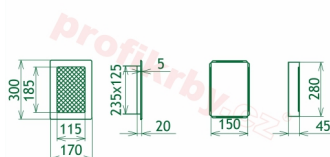

Usazovací rozměr (montážní rámeček) (mm)

150x280 mm

Barva - typ barevného provedení

zlatá lesklá - lakovaná

Určeno k použití

**Do interiéru, pro rozvody teplého vzduchu,
větrání ...**

Balení

Kartonová krabice, mřížka, zadní rámeček

Detailní popis

Krbová mřížka pro teplotovzdušné rozvody krbů galvanizovaná zlatá se žaluzií, rozměr 170x300 mm, pro odvětrávání, ventilace, přívody vzduchu, mřížka se zadržovacím rámečkem

Krbová mřížka pro teplotovzdušné rozvody krbů.

Montáž krbové mřížky - příklady řešení

Montáž krbových mřížek do teplotovzdušných krbů pomocí montážního rámečku

Výroba krbových mřížek ve firmě Kratki

Výroba krbových mřížek ve firmě Kratki

Galerie

170x300

170x300

170x300

170x300