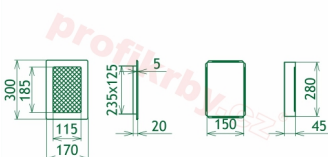

Usazovací rozměr (montážní rámeček) (mm)

150x280 mm

Barva - typ barevného provedení

zlatá lesklá - lakovaná

Určeno k použití

**Do interiéru, pro rozvody teplého vzduchu,
větrání ...**

Balení

Kartonová krabice, mřížka, zadní rámeček

Detailní popis

Krbová mřížka pro teplotovzdušné rozvody krbů galvanizovaná zlatá se žaluzií, rozměr 170x300 mm, pro odvětrávání, ventilace, přívody vzduchu, mřížka se zadržovacím rámečkem

Krbová mřížka pro teplotovzdušné rozvody krbů.

Montáž krbové mřížky - příklady řešení

Montáž krbových mřížek do teplotovzdušných krbů pomocí montážního rámečku

Výroba krbových mřížek ve firmě Kratki

Výroba krbových mřížek ve firmě Kratki

Galerie

170x300

170x300

170x300

170x300