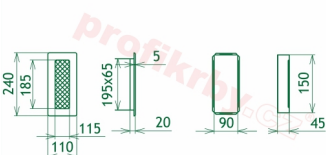

Usazovací rozměr (montážní rámeček) (mm)

90x220 mm

Barva - typ barevného provedení

Tažený profil, béžový lak

Určeno k použití

Do interiéru, pro rozvody teplého vzduchu, větrání ...

Balení

Kartonová krabice, mřížka, zadní rámeček

Detailní popis

Krbová mřížka pro teplovzdušné rozvody krbů profil rámečku Oskar krémová, rozměr 110x240 mm, pro odvětrávání, ventilace, přívody vzduchu, mřížka se zadržovacím rámečkem

Krbová mřížka Oskar krémová 110x240. Krbová mřížka pro teplovzdušné rozvody krbů.

Montáž krbové mřížky - příklady řešení

Montáž krbových mřížek do teplovzdušných krbů pomocí montážního rámečku

Výroba krbových mřížek ve firmě Kratki

Výroba krbových mřížek ve firmě Kratki

Galerie

110x240

110x240

110x240

110x240