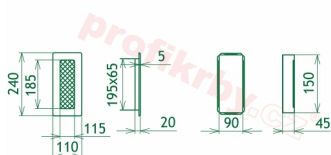

Montáž krbové mřížky - příklady řešení

Montáž krbových mřížek do teplovzdušných krbů pomocí montážního rámečku

Výroba krbových mřížek ve firmě Kratki

Výroba krbových mřížek ve firmě Kratki

Galerie

110x240

110x240