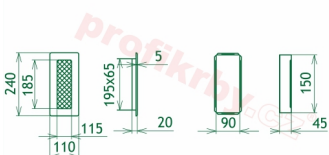

Montáž krbové mřížky - příklady řešení

Montáž krbových mřížek do teplovzdušných krbů pomocí montážního rámečku

Výroba krbových mřížek ve firmě Kratki

Výroba krbových mřížek ve firmě Kratki

Galerie

110x240

110x240