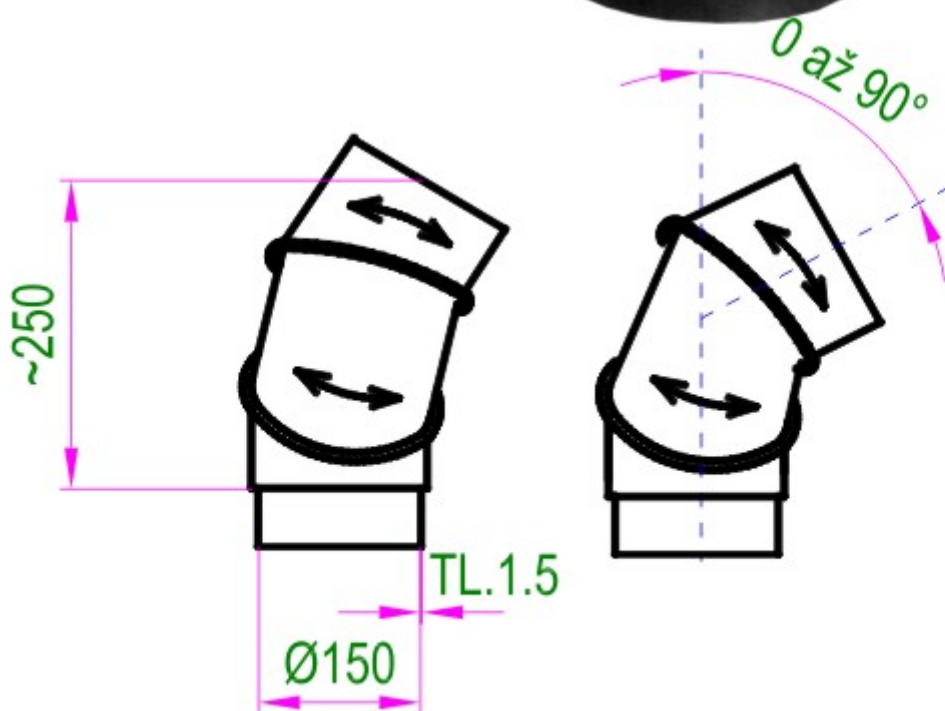

## **Koleno regulovatelné - průměr 150 mm tl.2 - ČO - (0-90°) - 3 segmenty**

1 ks skladem

Koleno DN 150 - úhel stavitelný 0 až 90 - tloušťka 1,5mm - kouřovod pro krbová kamna

Kód produktu **600.KC15020049**

Výrobce **STS Prachatice**

Cena

**1 240,00 Kč**

**1 024,79 Kč bez DPH**

Kouřovody pro kamna a krbová kamna  
REGULOVATELNÉ KOLENO 0 až 90 stupňů

**D = 150**

**Parametry**

Technický název

regulovatelné koleno kouřovodu

Průměr kouřovodu	<b>150 mm</b>
Délka kouřovodu	<b>koleno</b>
Tloušťka stěny kouřovodu	<b>2 mm</b>
Délka kouřovodu bez hrdla	<b>koleno</b>
Materiál kouřovodu	<b>ocel</b>
Úprava povrchu	<b>žáruodolný lak</b>
Odstín barvy povrchu	<b>černá</b>

### **Detailní popis**

Koleno DN 150 - úhel stavitelný 0 až 90 - tloušťka 1,5mm - kouřovod pro krbová kamna

Koleno D150 - Koleno DN150 regulovatelné - 3 segmenty s čistícím otvorem