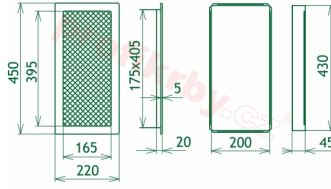

Krbová mřížka pro teplovzdušné rozvody krbů galvanizovaná zlatá se žaluzií, rozměr 220x450 mm, pro odvětrávání, ventilace, přívody vzduchu, mřížka se zadržovacím rámečkem

Krbová mřížka pro teplovzdušné rozvody krbů.

220x450

220x450

220x450

220x450

220x450

220x450