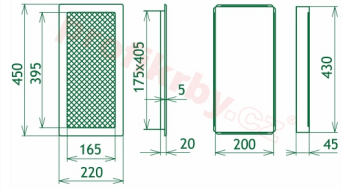

Krbová mřížka pro teplovzdušné rozvody krbů galvanizovaná zlatá se žaluzií, rozměr 220x450 mm, pro odvětrávání, ventilace, přívody vzduchu, mřížka se zadržovacím rámečkem

Krbová mřížka pro teplovzdušné rozvody krbů.

Montáž krbové mřížky - příklady řešení

Montáž krbových mřížek do teplovzdušných krbů pomocí montážního rámečku

Výroba krbových mřížek ve firmě Kratki

Výroba krbových mřížek ve firmě Kratki

Galerie

220x450

220x450

220x450

220x450

220x450

220x450

220x450

220x450