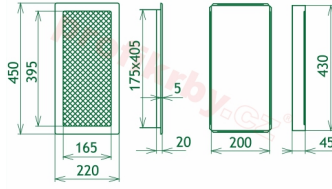

Krbová mřížka pro teplovzdušné rozvody krbů galvanizovaná zlatá se žaluzií, rozměr 220x450 mm, pro odvětrávání, ventilace, přívody vzduchu, mřížka se zadržovacím rámečkem

Krbová mřížka pro teplovzdušné rozvody krbů.

220x450

220x450

220x450

220x450

220x450

220x450