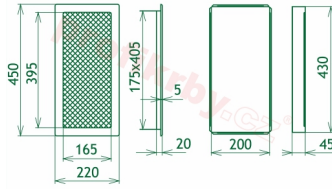

Krbová mřížka pro teplovzdušné rozvody krbů galvanizovaná zlatá se žaluzií, rozměr 220x450 mm, pro odvětrávání, ventilace, přívody vzduchu, mřížka se zadržovacím rámečkem

Krbová mřížka pro teplovzdušné rozvody krbů.

Montáž krbové mřížky - příklady řešení

Montáž krbových mřížek do teplovzdušných krbů pomocí montážního rámečku

Výroba krbových mřížek ve firmě Kratki

Výroba krbových mřížek ve firmě Kratki

Galerie

220x450

220x450

220x450

220x450

220x450

220x450

220x450

220x450