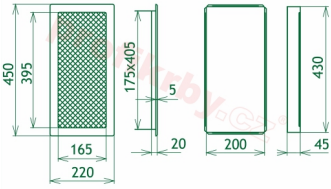

Krbová mřížka pro teplovzdušné rozvody krbů galvanizovaná zlatá se žaluzií, rozměr 220x450 mm, pro odvětrávání, ventilace, přívody vzduchu, mřížka se zadržovacím rámečkem

Krbová mřížka pro teplovzdušné rozvody krbů.

Montáž krbové mřížky - příklady řešení

Montáž krbových mřížek do teplovzdušných krbů pomocí montážního rámečku

Výroba krbových mřížek ve firmě Kratki

Výroba krbových mřížek ve firmě Kratki

Galerie

220x450

220x450

220x450

220x450

220x450

220x450

220x450

220x450