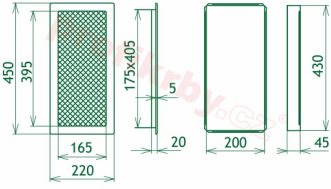

Krbová mřížka pro teplovzdušné rozvody krbů galvanizovaná zlatá se žaluzií, rozměr 220x450 mm, pro odvětrávání, ventilace, přívody vzduchu, mřížka se zadržovacím rámečkem

Krbová mřížka pro teplovzdušné rozvody krbů.

Montáž krbové mřížky - příklady řešení

Montáž krbových mřížek do teplovzdušných krbů pomocí montážního rámečku

Výroba krbových mřížek ve firmě Kratki

Výroba krbových mřížek ve firmě Kratki

Galerie

220x450

220x450

220x450

220x450

220x450

220x450

220x450

220x450