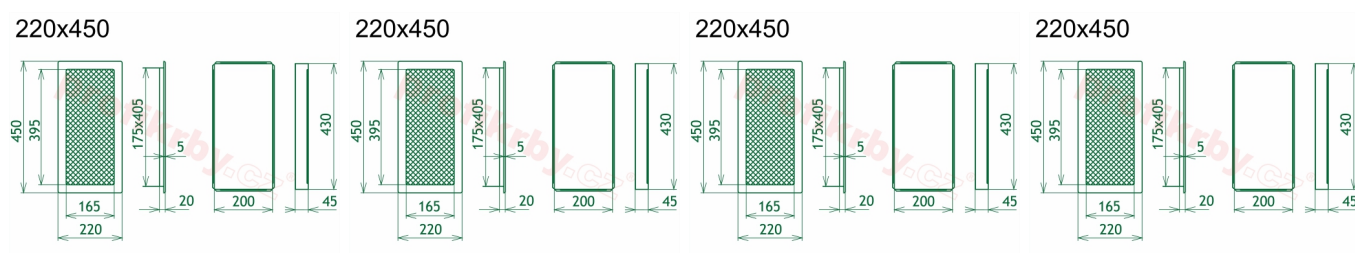

Usazovací rozměr (montážní rámeček) (mm)

200x430 mm

Barva - typ barevného provedení

zlatá lesklá - lakovaná

Určeno k použití

Do interiéru, pro rozvody teplého vzduchu, větrání ...

Balení

Kartonová krabice, mřížka, zadní rámeček

Detailní popis

Krbová mřížka pro teplovzdušné rozvody krbů galvanizovaná zlatá se žaluzií, rozměr 220x450 mm, pro odvětrávání, ventilace, přívody vzduchu, mřížka se zadržovacím rámečkem

Krbová mřížka pro teplovzdušné rozvody krbů.

Montáž krbové mřížky - příklady řešení

Montáž krbových mřížek do teplovzdušných krbů pomocí montážního rámečku

Výroba krbových mřížek ve firmě Kratki

Výroba krbových mřížek ve firmě Kratki

Galerie