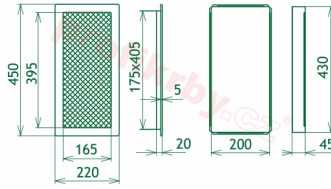

Krbová mřížka pro teplovzdušné rozvody krbů galvanizovaná zlatá se žaluzií, rozměr 220x450 mm, pro odvětrávání, ventilace, přívody vzduchu, mřížka se zadržovacím rámečkem

Krbová mřížka pro teplovzdušné rozvody krbů.

Montáž krbové mřížky - příklady řešení

Montáž krbových mřížek do teplovzdušných krbů pomocí montážního rámečku

Výroba krbových mřížek ve firmě Kratki

Výroba krbových mřížek ve firmě Kratki

Galerie

220x450

220x450

220x450

220x450

220x450

220x450

220x450

220x450