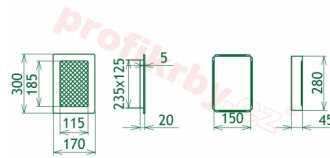

Detailní popis

Krbová mřížka pro teplovzdušné rozvody krbů profil rámečku Oskar černo-stříbrná s žaluzií, rozměr 170x300 mm, pro odvětrávání, ventilace, přívody vzduchu, mřížka se zazdívacím rámečkem

Krbová mřížka Oskar černo-stříbrná s žaluzií GZ 170x300

Montáž krbové mřížky - příklady řešení

Montáž krbových mřížek do teplovzdušných krbů pomocí montážního rámečku

Výroba krbových mřížek ve firmě Kratki

Výroba krbových mřížek ve firmě Kratki

Galerie

170x300

170x300